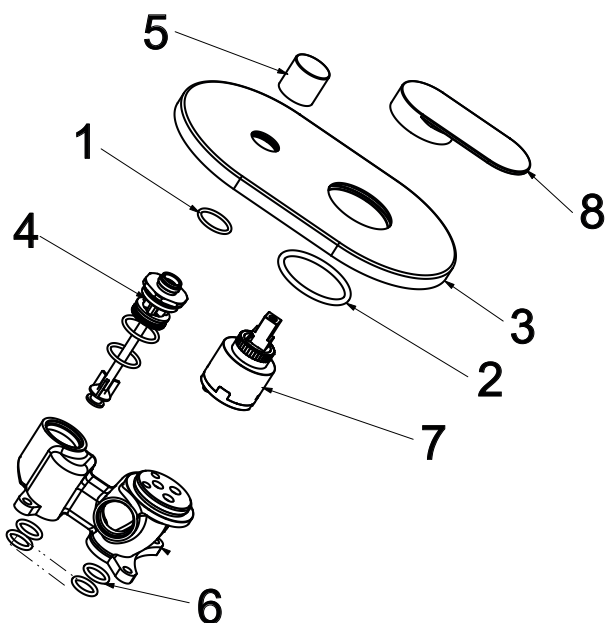

CHROME II

RAVAK[®]

CR II 065.00CR.O2.RB070 Podom. bat. 2-cestná bez těl, chrom

Obj. č. (SIČ): X070454

Č.	Obj. č. (SIČ)	Náhradní díl	Cena bez DPH	Cena s DPH
1	X07P1178	Těsnění krytu v pozici přepínače	0,83	1
2	X07P450	Těsnění krytu v pozici kartuše	6,61	8
3	X07P1176	Kryt	503,31	609
4	X07P122	Přepínač	297,52	360
5	X07P1175	Knoflík přepínače	47,93	58
6	X07P121	Těsnění těla baterie	16,53	20
7	X07P149	Kartuše	247,93	300
8	X07P1177	Páka	142,15	172