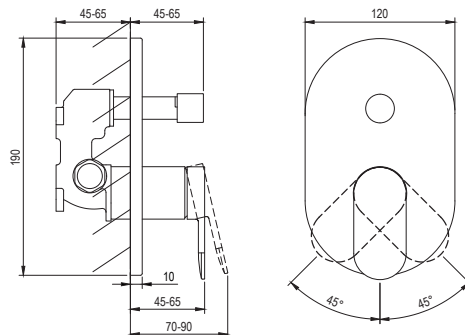

CHROME II

RAVAK[®]

CR II 065.00CR.O2.RB070 Podom. bat. 2-cestná bez těl, chrom

Obj. č. (SIČ): X070454

Č.	Obj. č. (SIČ)	Náhradní díl	Cena bez DPH	Cena s DPH
1	X07P1178	Těsnění krytu v pozici přepínače	0,83	1
2	X07P450	Těsnění krytu v pozici kartuše	6,61	8
3	X07P1176	Kryt	503,31	609
4	X07P122	Přepínač	297,52	360
5	X07P1175	Knoflík přepínače	47,93	58
6	X07P121	Těsnění těla baterie	16,53	20
7	X07P149	Kartuše	247,93	300
8	X07P1177	Páka	142,15	172