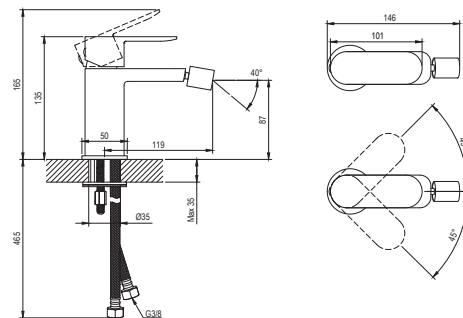

# CHROME II

**RAVAK®**

CR II 056.00CR Bidetová stoj. bat. 135 mm, bez výp., chrom

Obj. č. (SIČ): X070453

Č.	Obj. č. (SIČ)	Náhradní díl	Cena bez DPH	Cena s DPH
1	X07P029	Krytka - chrom	16,53	20
2	X07P499	Montážní set	73,60	89
3	X07P301	Připojovací hadice 450 mm 3/8" - teplá	99,17	120
4	X07P417	Připojovací hadice 450 mm 3/8" - studená	100,83	122
5	X07P1154	Páka	171,07	207
6	X07P1153	Kartuše	125,62	152
7	X07P1167	Perlátor	69,42	84
8	X07P1156	Podložka s těsněním	44,63	54