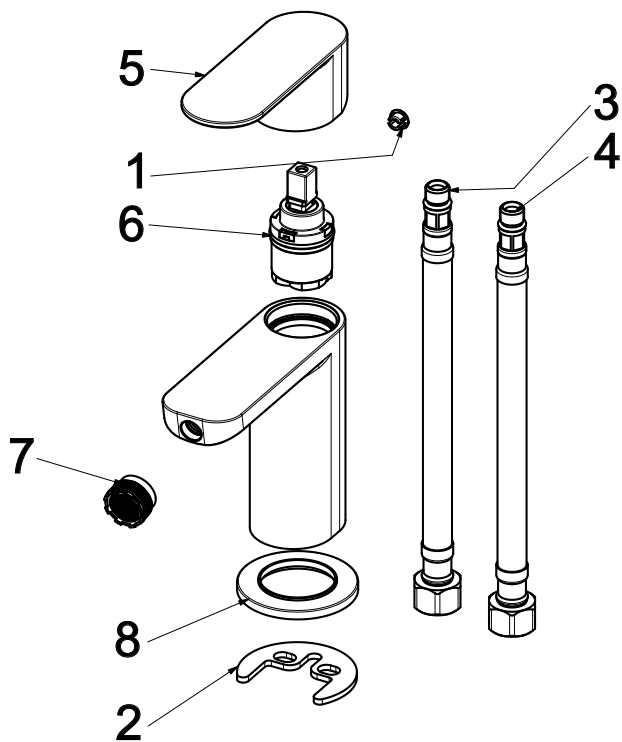

# CHROME II

**RAVAK®**

CR II 056.00CR Bidetová stoj. bat. 135 mm, bez výp., chrom

Obj. č. (SIČ): X070453

Č.	Obj. č. (SIČ)	Náhradní díl	Cena bez DPH	Cena s DPH
1	X07P029	Krytka - chrom	16,53	20
2	X07P499	Montážní set	73,60	89
3	X07P301	Připojovací hadice 450 mm 3/8" - teplá	99,17	120
4	X07P417	Připojovací hadice 450 mm 3/8" - studená	100,83	122
5	X07P1154	Páka	171,07	207
6	X07P1153	Kartuše	125,62	152
7	X07P1167	Perlátor	69,42	84
8	X07P1156	Podložka s těsněním	44,63	54