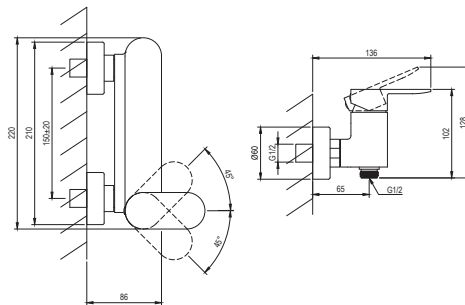

CHROME II

RAVAK[®]

CR II 032.00CR Sprchová nástěnná bat. bez setu, chrom

Obj. č. (SIČ): X070452

Č.	Obj. č. (SIČ)	Náhradní díl	Cena bez DPH	Cena s DPH
1	X07P029	Krytka - chrom	16,53	20
2	X07P1162	Páka	152,89	185
3	X07P503	Rozeta	92,60	112
4	X07P067	Těsnění se sítkem	19,01	23
5	X07P504	Převlečná matice	86,00	104
6	X07P149	Kartuše	247,93	300
7	X07P474	Zpětná klapka	33,06	40