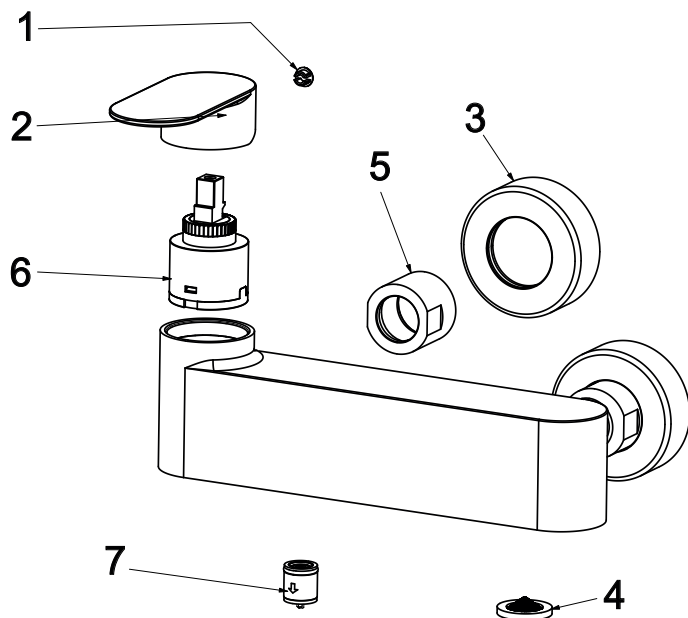

CHROME II

RAVAK[®]

CR II 032.00CR Sprchová nástěnná bat. bez setu, chrom

Obj. č. (SIČ): X070452

Č.	Obj. č. (SIČ)	Náhradní díl	Cena bez DPH	Cena s DPH
1	X07P029	Krytka - chrom	16,53	20
2	X07P1162	Páka	152,89	185
3	X07P503	Rozeta	92,60	112
4	X07P067	Těsnění se sítkem	19,01	23
5	X07P504	Převlečná matice	86,00	104
6	X07P149	Kartuše	247,93	300
7	X07P474	Zpětná klapka	33,06	40