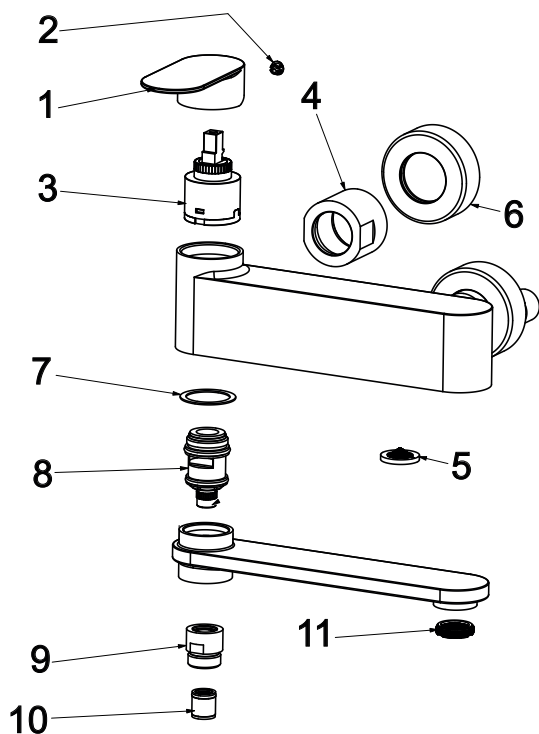

# CHROME II

**RAVAK**<sup>®</sup>

CR II 022.00CR Vanová nástěnná bat. bez setu, chrom

Obj. č. (SIČ): X070451

Č.	Obj. č. (SIČ)	Náhradní díl	Cena bez DPH	Cena s DPH
1	X07P1162	Páka	152,89	185
2	X07P029	Krytka - chrom	16,53	20
3	X07P149	Kartuše	247,93	300
4	X07P504	Převlečná matice	86,00	104
5	X07P067	Těsnění se sítkem	19,01	23
6	X07P503	Rozeta	92,60	112
7	X07P153	Silonový kroužek	24,79	30
8	X07P424	Přepínač	256,20	310
9	X07P459	Přechodová matice	77,69	94
10	X07P474	Zpětná klapka	33,06	40
11	X07P1163	Perlátor	39,67	48