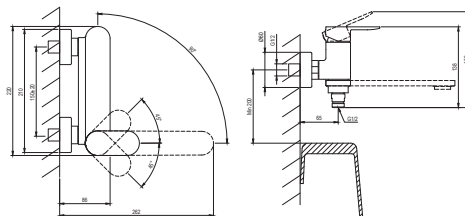

# CHROME II

**RAVAK**<sup>®</sup>

CR II 022.00CR Vanová nástěnná bat. bez setu, chrom

Obj. č. (SIČ): X070451

Č.	Obj. č. (SIČ)	Náhradní díl	Cena bez DPH	Cena s DPH
1	X07P1162	Páka	152,89	185
2	X07P029	Krytka - chrom	16,53	20
3	X07P149	Kartuše	247,93	300
4	X07P504	Převlečná matice	86,00	104
5	X07P067	Těsnění se sítkem	19,01	23
6	X07P503	Rozeta	92,60	112
7	X07P153	Silonový kroužek	24,79	30
8	X07P424	Přepínač	256,20	310
9	X07P459	Přechodová matice	77,69	94
10	X07P474	Zpětná klapka	33,06	40
11	X07P1163	Perlátor	39,67	48