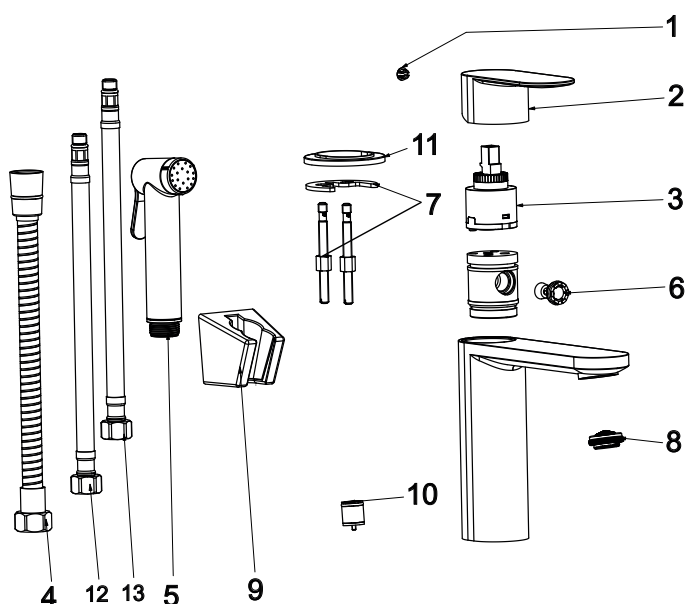

CHROME II

ravak[®]

CR II 112.00CR Umyv. bat. 175 mm, s bidetovou sprškou, chrom
Obj. č. (SIČ): X070450

Č.	Obj. č. (SIČ)	Náhradní díl	Cena bez DPH	Cena s DPH
1	X07P029	Krytka - chrom	16,53	20
2	X07P1185	Páka	171,90	208
3	X07P149	Kartuše	247,93	300
4	X07P421	Sprchová hadice 150 cm	376,03	455
5	X07P641	Bidetová sprcha	652,89	790
6	X07P462	Přepínací ventil	18,18	22
7	X07P499	Montážní set	73,60	89
8	X07P1155	Perlátor	68,60	83
9	X07P298	Držák bidetové spršky	123,97	150
10	X07P474	Zpětná klapka	33,06	40
11	X07P1186	Podložka s těsněním	49,59	60
12	X07P301	Připojovací hadice 450 mm 3/8" - teplá	99,17	120
13	X07P417	Připojovací hadice 450 mm 3/8" - studená	100,83	122