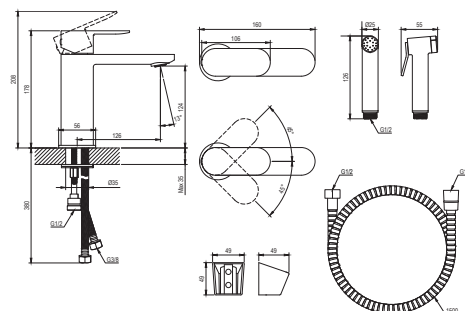

CHROME II

ravak[®]

CR II 112.00CR Umyv. bat. 175 mm, s bidetovou sprškou, chrom
Obj. č. (SIČ): X070450

Č.	Obj. č. (SIČ)	Náhradní díl	Cena bez DPH	Cena s DPH
1	X07P029	Krytka - chrom	16,53	20
2	X07P1185	Páka	171,90	208
3	X07P149	Kartuše	247,93	300
4	X07P421	Sprchová hadice 150 cm	376,03	455
5	X07P641	Bidetová sprcha	652,89	790
6	X07P462	Přepínací ventil	18,18	22
7	X07P499	Montážní set	73,60	89
8	X07P1155	Perlátor	68,60	83
9	X07P298	Držák bidetové spršky	123,97	150
10	X07P474	Zpětná klapka	33,06	40
11	X07P1186	Podložka s těsněním	49,59	60
12	X07P301	Připojovací hadice 450 mm 3/8" - teplá	99,17	120
13	X07P417	Připojovací hadice 450 mm 3/8" - studená	100,83	122