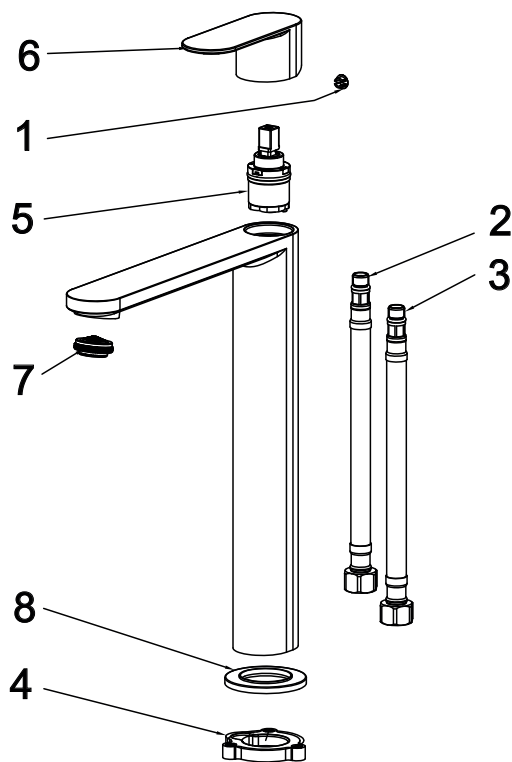

CHROME II

RAVAK®

CR II 015.01CR Umyv. bat. BeCool 300 mm, bez výpusti, chrom

Obj. č. (SIČ): X070449

Č.	Obj. č. (SIČ)	Náhradní díl	Cena bez DPH	Cena s DPH
1	X07P029	Krytka - chrom	16,53	20
2	X07P1154	Páka	171,07	207
3	X07P1157	Kartuše	185,12	224
4	X07P1161	Montážní set	111,57	135
5	X07P1155	Perlátor	68,60	83
6	X07P1156	Podložka s těsněním	44,63	54
7	X07P301	Připojovací hadice 450 mm 3/8' - teplá	99,17	120
8	X07P417	Připojovací hadice 450 mm 3/8' - studená	100,83	122