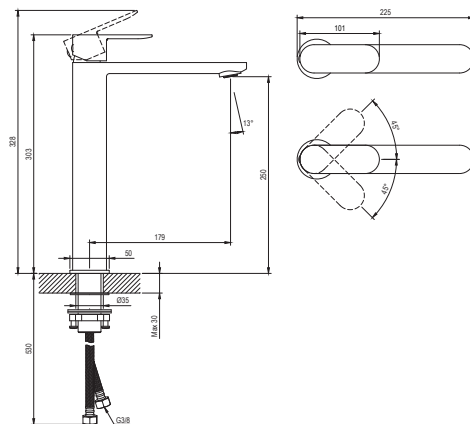

CHROME II

RAVAK®

CR II 015.01CR Umyv. bat. BeCool 300 mm, bez výpusti, chrom

Obj. č. (SIČ): X070449

Č.	Obj. č. (SIČ)	Náhradní díl	Cena bez DPH	Cena s DPH
1	X07P029	Krytka - chrom	16,53	20
2	X07P1154	Páka	171,07	207
3	X07P1157	Kartuše	185,12	224
4	X07P1161	Montážní set	111,57	135
5	X07P1155	Perlátor	68,60	83
6	X07P1156	Podložka s těsněním	44,63	54
7	X07P301	Připojovací hadice 450 mm 3/8' - teplá	99,17	120
8	X07P417	Připojovací hadice 450 mm 3/8' - studená	100,83	122