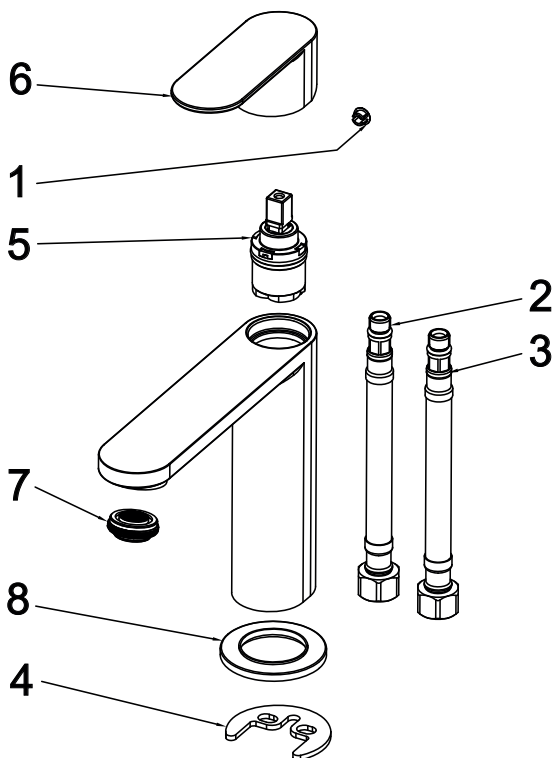

CHROME II

RAVAK®

CR II 014.01CR Umyv. bat. BeCool 175 mm, bez výpusti, chrom

Obj. č. (SIČ): X070448

Č.	Obj. č. (SIČ)	Náhradní díl	Cena bez DPH	Cena s DPH
1	X07P029	Krytka - chrom	16,53	20
2	X07P499	Montážní set	73,60	89
3	X07P301	Připojovací hadice 450 mm 3/8" - teplá	99,17	120
4	X07P417	Připojovací hadice 450 mm 3/8" - studená	100,83	122
5	X07P1154	Páka	171,07	207
6	X07P1157	Kartuše	185,12	224
7	X07P1155	Perlátor	68,60	83
8	X07P1156	Podložka s těsněním	44,63	54