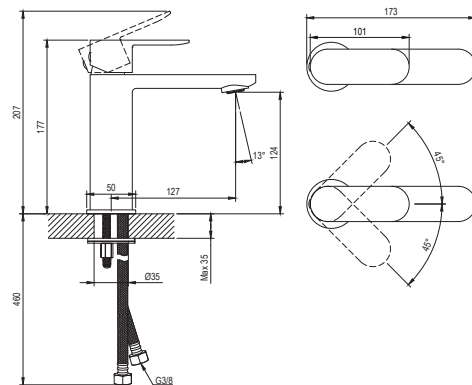

CHROME II

RAVAK®

CR II 014.01CR Umyv. bat. BeCool 175 mm, bez výpusti, chrom

Obj. č. (SIČ): X070448

Č.	Obj. č. (SIČ)	Náhradní díl	Cena bez DPH	Cena s DPH
1	X07P029	Krytka - chrom	16,53	20
2	X07P499	Montážní set	73,60	89
3	X07P301	Připojovací hadice 450 mm 3/8" - teplá	99,17	120
4	X07P417	Připojovací hadice 450 mm 3/8" - studená	100,83	122
5	X07P1154	Páka	171,07	207
6	X07P1157	Kartuše	185,12	224
7	X07P1155	Perlátor	68,60	83
8	X07P1156	Podložka s těsněním	44,63	54