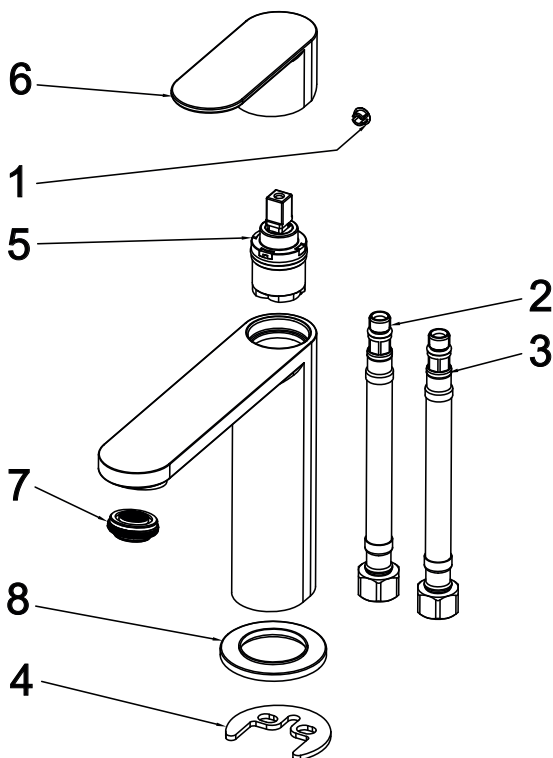

# CHROME II

**RAVAK®**

CR II 014.00CR Umyvadlová bat. 175 mm, bez výpusti, chrom

Obj. č. (SIČ): X070446

Č.	Obj. č. (SIČ)	Náhradní díl	Cena bez DPH	Cena s DPH
1	X07P029	Krytka - chrom	16,53	20
2	X07P301	Připojovací hadice 450 mm 3/8" - teplá	99,17	120
3	X07P417	Připojovací hadice 450 mm 3/8" - studená	100,83	122
4	X07P499	Montážní set	73,60	89
5	X07P1153	Kartuše	125,62	152
6	X07P1154	Páka	171,07	207
7	X07P1155	Perlátor	68,60	83
8	X07P1156	Podložka s těsněním	44,63	54