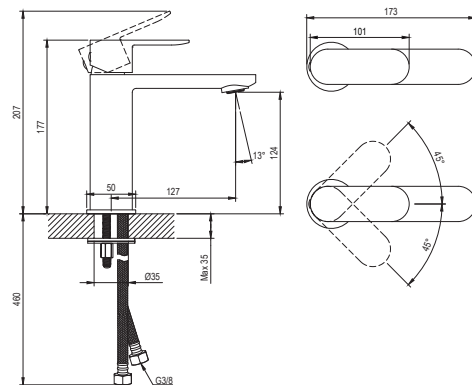

# CHROME II

**RAVAK®**

CR II 014.00CR Umyvadlová bat. 175 mm, bez výpusti, chrom

Obj. č. (SIČ): X070446

Č.	Obj. č. (SIČ)	Náhradní díl	Cena bez DPH	Cena s DPH
1	X07P029	Krytka - chrom	16,53	20
2	X07P301	Připojovací hadice 450 mm 3/8" - teplá	99,17	120
3	X07P417	Připojovací hadice 450 mm 3/8" - studená	100,83	122
4	X07P499	Montážní set	73,60	89
5	X07P1153	Kartuše	125,62	152
6	X07P1154	Páka	171,07	207
7	X07P1155	Perlátor	68,60	83
8	X07P1156	Podložka s těsněním	44,63	54