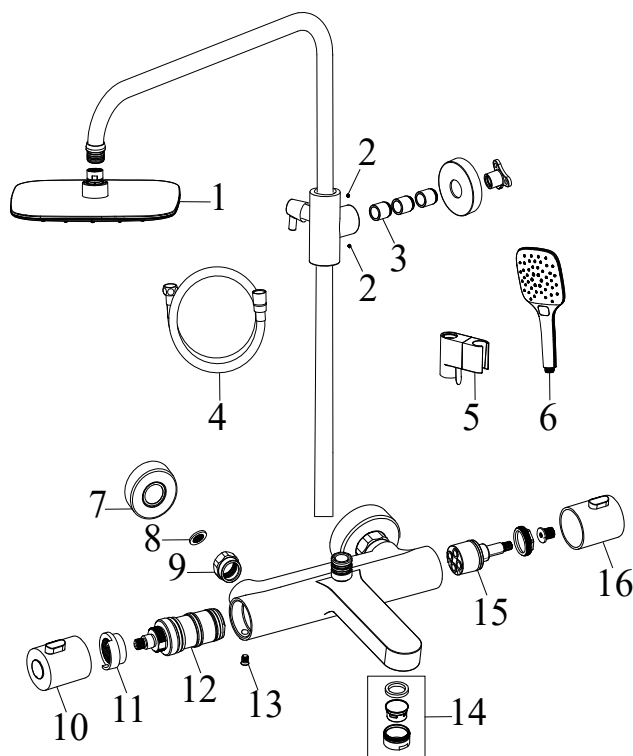

Duální sprchový systém

RAVAK®

TE 092.20BL Sprch. sloup vanový, termo, set, černá

Obj. č. (SIČ): X070444

Č.	Obj. č. (SIČ)	Náhradní díl	Cena bez DPH	Cena s DPH
1	X07P570	983.20BL Hlavová sprcha ABS čtvercová - černá, 250 mm	1396,69	1690
2	X07P601	Imbusový šroub	9,92	12
3	X07P632	Distanční dílec, černý	46,28	56
4	X07P1202	Sprchová hadice 150 cm, černá	365,29	442
5	X07P1216	Jezdec, černý	612,40	741
6	X07P569	958.20 Ruční sprcha, 3 funkce, 120 mm, černá	818,18	990
7	X07P761	Rozeta - černá	44,63	54
8	X07P067	Těsnění se sítkem	19,01	23
9	X07P311	Převlečná matice	82,64	100
10	X07P1219	Rukojeť termostatické kartuše, černá	219,01	265
11	X07P080	Aretační díl	33,06	40
12	X07P081	Termostatická kartuše	771,90	934
13	X07P647	Pojistný šroub, černý	5,79	7
14	X07P1217	Perlátor	50,41	61
15	X07P426	Přepínač	119,83	145
16	X07P1218	Rukojeť přepínače, černá	221,49	268