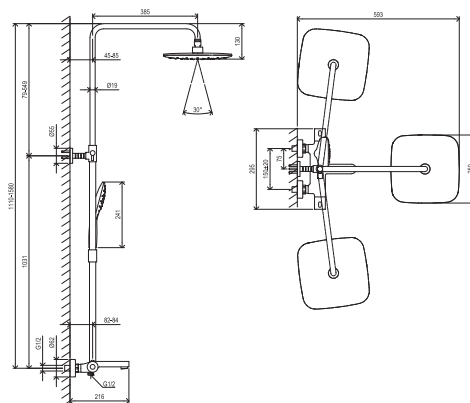

Duální sprchový systém

RAVAK®

TE 092.20BL Sprch. sloup vanový, termo, set, černá

Obj. č. (SIČ): X070444

Č.	Obj. č. (SIČ)	Náhradní díl	Cena bez DPH	Cena s DPH
1	X07P570	983.20BL Hlavová sprcha ABS čtvercová - černá, 250 mm	1396,69	1690
2	X07P601	Imbusový šroub	9,92	12
3	X07P632	Distanční dílec, černý	46,28	56
4	X07P1202	Sprchová hadice 150 cm, černá	365,29	442
5	X07P1216	Jezdec, černý	612,40	741
6	X07P569	958.20 Ruční sprcha, 3 funkce, 120 mm, černá	818,18	990
7	X07P761	Rozeta - černá	44,63	54
8	X07P067	Těsnění se sítkem	19,01	23
9	X07P311	Převlečná matice	82,64	100
10	X07P1219	Rukojeť termostatické kartuše, černá	219,01	265
11	X07P080	Aretační díl	33,06	40
12	X07P081	Termostatická kartuše	771,90	934
13	X07P647	Pojistný šroub, černý	5,79	7
14	X07P1217	Perlátor	50,41	61
15	X07P426	Přepínač	119,83	145
16	X07P1218	Rukojeť přepínače, černá	221,49	268