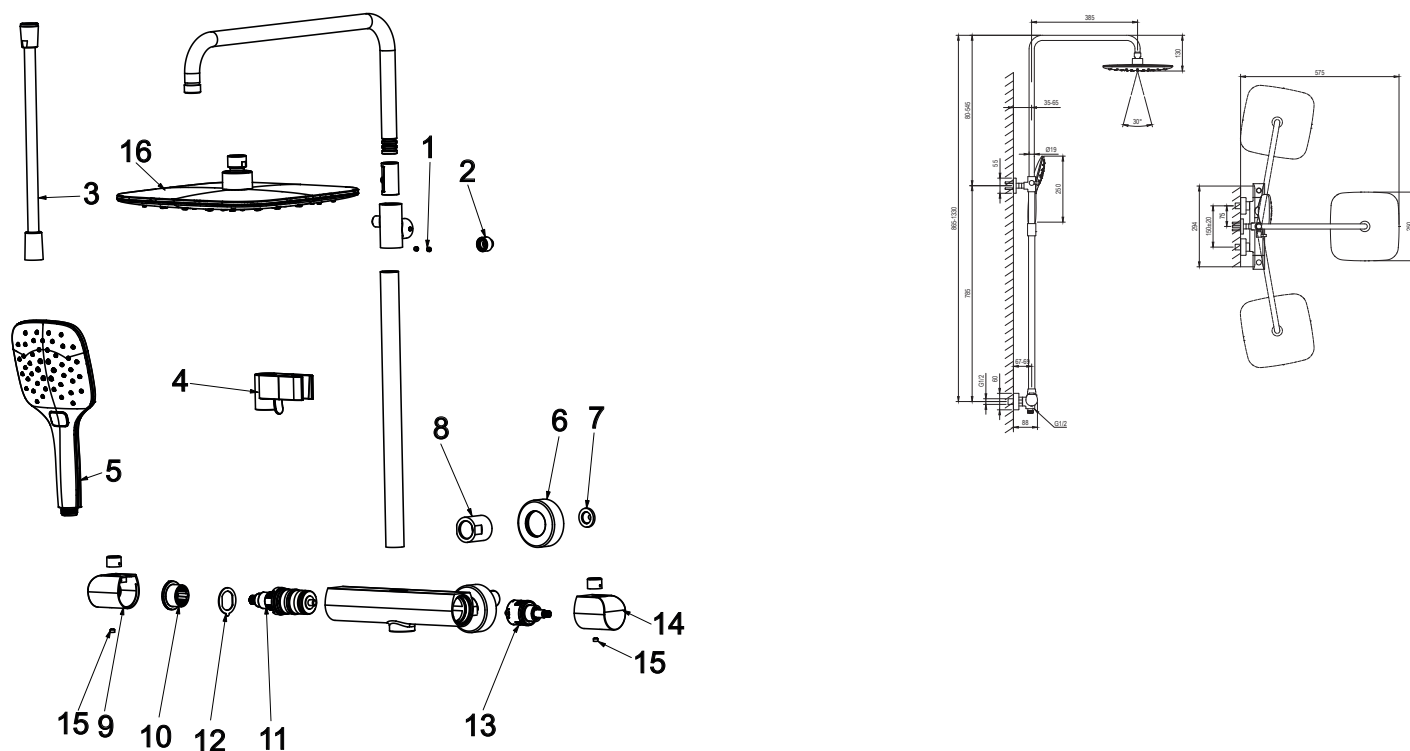

FLAT

RAVAK®

FL 091.00CR Sprchový sloup termo, posuv., se setem, chrom
Obj. č. (SIČ): X070442

Č.	Obj. č. (SIČ)	Náhradní díl	Cena bez DPH	Cena s DPH
1	X07P465	Imbusový šroub	2,48	3
2	X07P463	Distanční dílec	37,19	45
3	X07P065	912.50 Sprch. hadice 150 cm z odolného plastu	446,28	540
4	X07P222	Jezdec	412,40	499
5	X07P348	958.00 Ruční sprcha Air, 3 funkce - chrom, 120 mm	652,89	790
6	X07P503	Rozeta	92,60	112
7	X07P067	Těsnění se sítkem	19,01	23
8	X07P511	Převlečná matice	109,10	132
9	X07P1195	Rukojeť termostatické kartuše chrom	450,41	545
10	X07P508	Aretační díl	26,40	32
11	X07P510	Termostatická kartuše	1 449,60	1 754
12	X07P509	Pojistný kroužek	19,00	23
13	X07P1193	Přepínač	97,52	118
14	X07P1194	Rukojeť přepínače chrom	450,41	545
15	X07P540	Krytka	4,96	6
16	X07P574	983.00 Hlavová sprcha Chrome ABS čtvercová	1 231,40	1 490