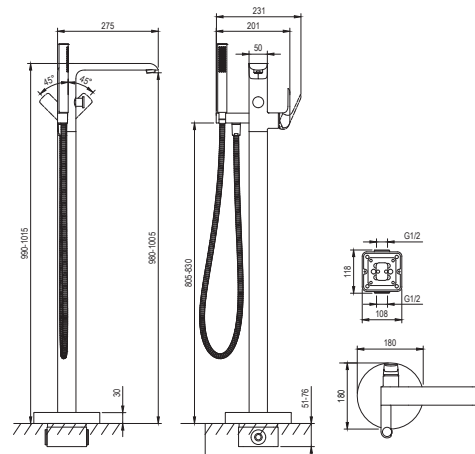

# FLAT

**RAVAK®**

FL 080.00CR.RB07A Vanová baterie na podlahu se setem, chrom

Obj. č. (SIČ): X070440

Č.	Obj. č. (SIČ)	Náhradní díl	Cena bez DPH	Cena s DPH
1	X07P1192	Perlátor	34,71	42
2	X07P455	Knoflík přepínače	66,94	81
3	X07P290	Přepínač	330,58	400
4	X07P474	Zpětná klapka	33,06	40
5	X07P149	Kartuše	247,93	300
6	X07P029	Krytka - chrom	16,53	20
7	X07P518	Páka	214,88	260
8	X07P368	95710 Růžice kulatá - 1 funkce	742,98	899
9	X070427	R-BOX RB07A.50	2 471,07	2 990
10	X07P300	Sprchová hadice 150 cm	289,26	350
11	X07P411	Připojovací hadice 780 mm 3/8' - teplá	133,06	161
12	X07P412	Připojovací hadice 780 mm 3/8' - studená	133,06	161
13	X07P451	Těsnění krytu	6,61	8
14	X07P446	Kryt	775,21	938
15	X07P285	Zajišťovací kroužek	16,53	20