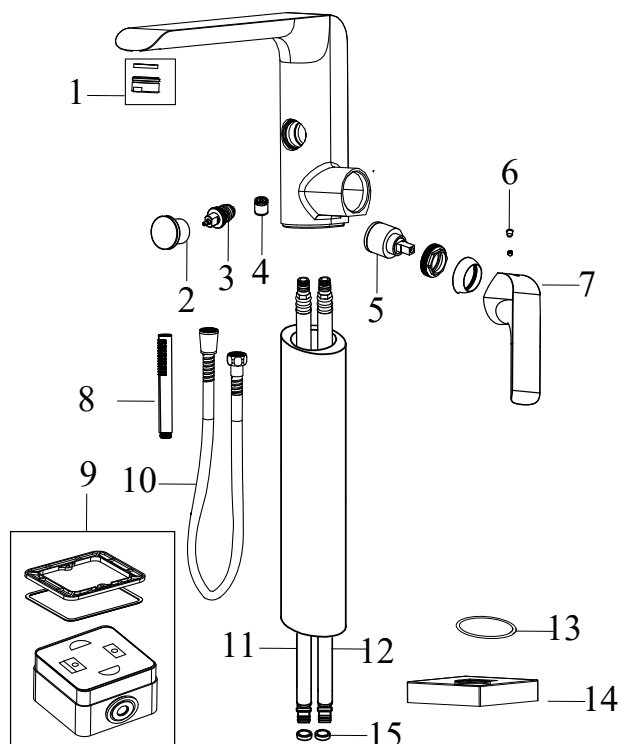

# FLAT

**RAVAK®**

FL 080.00CR.RB07A Vanová baterie na podlahu se setem, chrom

Obj. č. (SIČ): X070440

Č.	Obj. č. (SIČ)	Náhradní díl	Cena bez DPH	Cena s DPH
1	X07P1192	Perlátor	34,71	42
2	X07P455	Knoflík přepínače	66,94	81
3	X07P290	Přepínač	330,58	400
4	X07P474	Zpětná klapka	33,06	40
5	X07P149	Kartuše	247,93	300
6	X07P029	Krytka - chrom	16,53	20
7	X07P518	Páka	214,88	260
8	X07P368	95710 Růžice kulatá - 1 funkce	742,98	899
9	X070427	R-BOX RB07A.50	2 471,07	2 990
10	X07P300	Sprchová hadice 150 cm	289,26	350
11	X07P411	Připojovací hadice 780 mm 3/8' - teplá	133,06	161
12	X07P412	Připojovací hadice 780 mm 3/8' - studená	133,06	161
13	X07P451	Těsnění krytu	6,61	8
14	X07P446	Kryt	775,21	938
15	X07P285	Zajišťovací kroužek	16,53	20