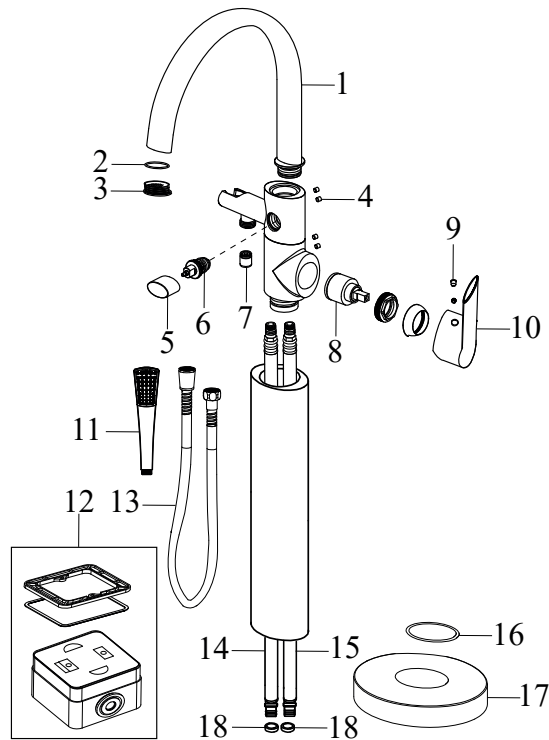

Vanové baterie do podlahy

RAVAK®

FM 080.20BL.RB07A Vanová baterie na podlahu se setem, černá

Obj. č. (SIČ): X070435

Č.	Obj. č. (SIČ)	Náhradní díl	Cena bez DPH	Cena s DPH
1	X07P1203	Výtokové rameno, černé	1185,12	1434
2	X07P243	Těsnění perlátoru	24,79	30
3	X07P244	Perlátor	206,61	250
4	X07P751	Záslepka, černá	2,48	3
5	X07P1197	Knoflík přepínače, černý	51,24	62
6	X07P1200	Přepínač	150,41	182
7	X07P069	Zpětná klapka	41,32	50
8	X07P149	Kartuše	247,93	300
9	X07P634	Krytka - černá	20,66	25
10	X07P1199	Páka, černá	252,07	305
11	X07P1201	Ruční sprcha, černá	447,93	542
12	X070427	R-BOX RB07A.50	2 471,07	2 990
13	X07P1202	Sprchová hadice 150 cm, černá	365,29	442
14	X07P281	Připojovací hadice 695 mm 3/8" - teplá	123,97	150
15	X07P419	Připojovací hadice 695 mm 3/8" - studená	127,27	154
16	X07P452	Těsnění krytu	9,92	12
17	X07P1198	Kryt, černý	1 123,14	1 359
18	X07P285	Zajišťovací kroužek	16,53	20