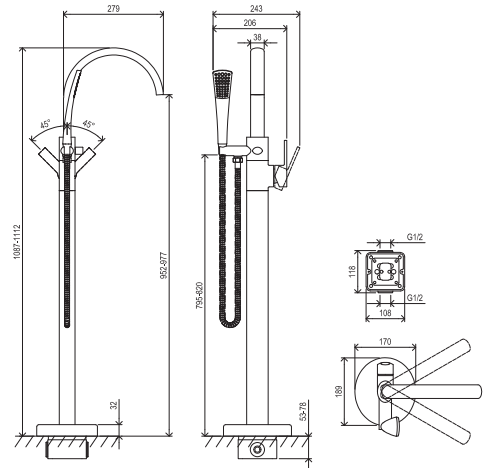

Vanové baterie do podlahy

RAVAK®

FM 080.20BL.RB07A Vanová baterie na podlahu se setem, černá

Obj. č. (SIČ): X070435

Č.	Obj. č. (SIČ)	Náhradní díl	Cena bez DPH	Cena s DPH
1	X07P1203	Výtokové rameno, černé	1185,12	1434
2	X07P243	Těsnění perlátoru	24,79	30
3	X07P244	Perlátor	206,61	250
4	X07P751	Záslepka, černá	2,48	3
5	X07P1197	Knoflík přepínače, černý	51,24	62
6	X07P1200	Přepínač	150,41	182
7	X07P069	Zpětná klapka	41,32	50
8	X07P149	Kartuše	247,93	300
9	X07P634	Krytka - černá	20,66	25
10	X07P1199	Páka, černá	252,07	305
11	X07P1201	Ruční sprcha, černá	447,93	542
12	X070427	R-BOX RB07A.50	2 471,07	2 990
13	X07P1202	Sprchová hadice 150 cm, černá	365,29	442
14	X07P281	Připojovací hadice 695 mm 3/8" - teplá	123,97	150
15	X07P419	Připojovací hadice 695 mm 3/8" - studená	127,27	154
16	X07P452	Těsnění krytu	9,92	12
17	X07P1198	Kryt, černý	1 123,14	1 359
18	X07P285	Zajišťovací kroužek	16,53	20