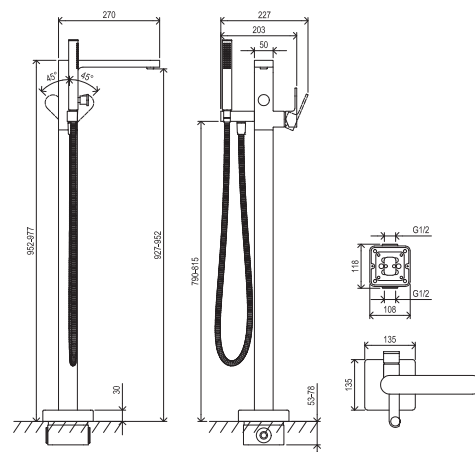

# Chrome Black

**RAVAK®**

CR 080.20BL.RB07A Vanová baterie na podlahu se setem, černá

Obj. č. (SIČ): X070434

| Č. | Obj. č. (SIČ) | Náhradní díl                             | Cena bez DPH | Cena s DPH |
|----|---------------|--|--------------|------------|
| 1  | X07P493       | Perlátor                                 | 111,57       | 135        |
| 2  | X07P795       | Knoflík přepínače, černý                 | 65,29        | 79         |
| 3  | X07P290       | Přepínač                                 | 330,58       | 400        |
| 4  | X07P069       | Zpětná klapka                            | 41,32        | 50         |
| 5  | X07P149       | Kartuše                                  | 247,93       | 300        |
| 6  | X07P634       | Krytka - černá                           | 20,66        | 25         |
| 7  | X07P778       | Páka, černá                              | 261,16       | 316        |
| 8  | X07P738       | Ruční sprcha - černá                     | 997,52       | 1 207      |
| 9  | X070427       | R-BOX RB07A.50                           | 2 471,07     | 2 990      |
| 10 | X07P1202      | Sprchová hadice 150 cm, černá            | 365,29       | 442        |
| 11 | X07P411       | Připojovací hadice 780 mm 3/8" - teplá   | 133,06       | 161        |
| 12 | X07P412       | Připojovací hadice 780 mm 3/8" - studená | 133,06       | 161        |
| 13 | X07P451       | Těsnění krytu                            | 6,61         | 8          |
| 14 | X07P796       | Kryt, černý                              | 854,55       | 1 034      |
| 15 | X07P285       | Zajišťovací kroužek                      | 16,53        | 20         |