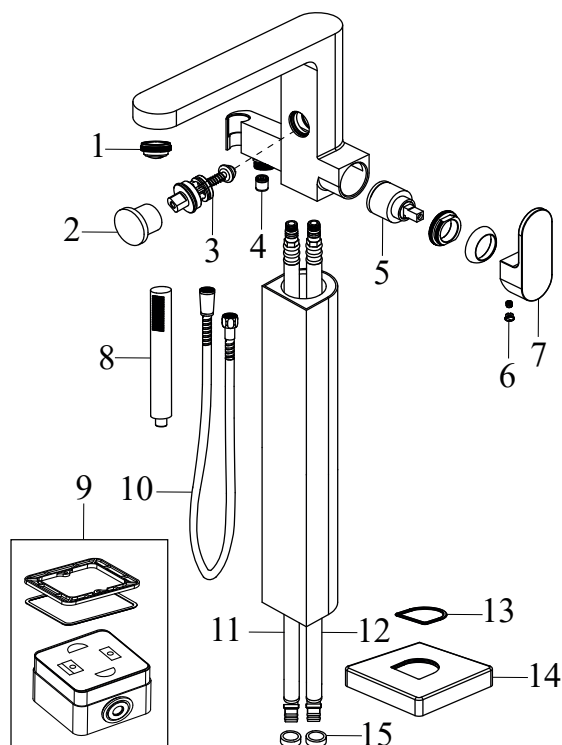

# Chrome Black

**RAVAK®**

CR 080.20BL.RB07A Vanová baterie na podlahu se setem, černá

Obj. č. (SIČ): X070434

| Č. | Obj. č. (SIČ) | Náhradní díl                             | Cena bez DPH | Cena s DPH |
|----|---------------|--|--------------|------------|
| 1  | X07P493       | Perlátor                                 | 111,57       | 135        |
| 2  | X07P795       | Knoflík přepínače, černý                 | 65,29        | 79         |
| 3  | X07P290       | Přepínač                                 | 330,58       | 400        |
| 4  | X07P069       | Zpětná klapka                            | 41,32        | 50         |
| 5  | X07P149       | Kartuše                                  | 247,93       | 300        |
| 6  | X07P634       | Krytka - černá                           | 20,66        | 25         |
| 7  | X07P778       | Páka, černá                              | 261,16       | 316        |
| 8  | X07P738       | Ruční sprcha - černá                     | 997,52       | 1 207      |
| 9  | X070427       | R-BOX RB07A.50                           | 2 471,07     | 2 990      |
| 10 | X07P1202      | Sprchová hadice 150 cm, černá            | 365,29       | 442        |
| 11 | X07P411       | Připojovací hadice 780 mm 3/8" - teplá   | 133,06       | 161        |
| 12 | X07P412       | Připojovací hadice 780 mm 3/8" - studená | 133,06       | 161        |
| 13 | X07P451       | Těsnění krytu                            | 6,61         | 8          |
| 14 | X07P796       | Kryt, černý                              | 854,55       | 1 034      |
| 15 | X07P285       | Zajišťovací kroužek                      | 16,53        | 20         |