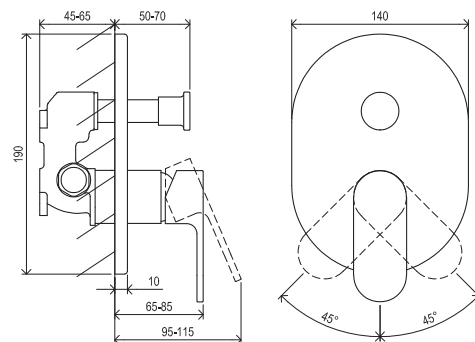

# Chrome Black

**RAVAK®**

CR 065.20BL.O2.RB070 Podom. baterie 2-cestná bez těl.

Obj. č. (SIČ): X070433

Č.	Obj. č. (SIČ)	Náhradní díl	Cena bez DPH	Cena s DPH
1	X07P135	Těsnění krytu v pozici přepínače	16,53	20
2	X07P151	Těsnění krytu v pozici kartuše	41,32	50
3	X07P792	Kryt, černý	680,17	823
4	X07P122	Přepínač	297,52	360
5	X07P793	Knoflík přepínače, černá	68,60	83
6	X07P121	Těsnění těla baterie	16,53	20
7	X07P147	Kartuše	247,93	300
8	X07P634	Krytka - černá	20,66	25
9	X07P781	Páka, černá	263,64	319