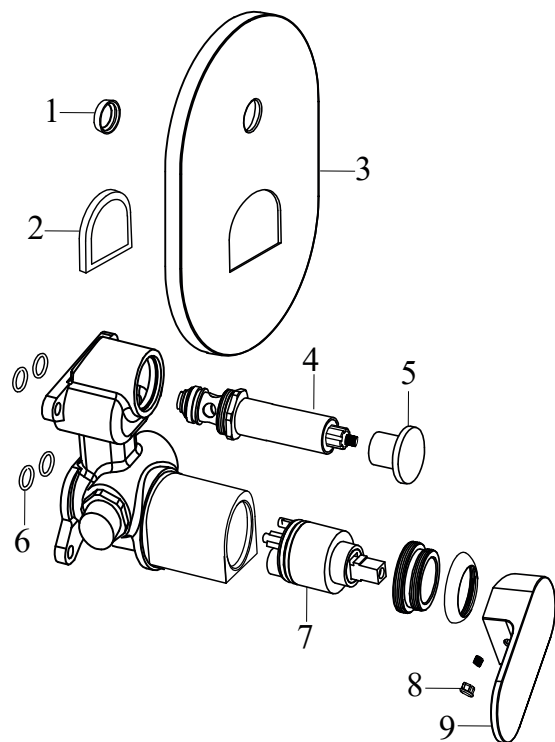

# Chrome Black

**RAVAK®**

CR 065.20BL.O2.RB070 Podom. baterie 2-cestná bez těl.

Obj. č. (SIČ): X070433

Č.	Obj. č. (SIČ)	Náhradní díl	Cena bez DPH	Cena s DPH
1	X07P135	Těsnění krytu v pozici přepínače	16,53	20
2	X07P151	Těsnění krytu v pozici kartuše	41,32	50
3	X07P792	Kryt, černý	680,17	823
4	X07P122	Přepínač	297,52	360
5	X07P793	Knoflík přepínače, černá	68,60	83
6	X07P121	Těsnění těla baterie	16,53	20
7	X07P147	Kartuše	247,93	300
8	X07P634	Krytka - černá	20,66	25
9	X07P781	Páka, černá	263,64	319