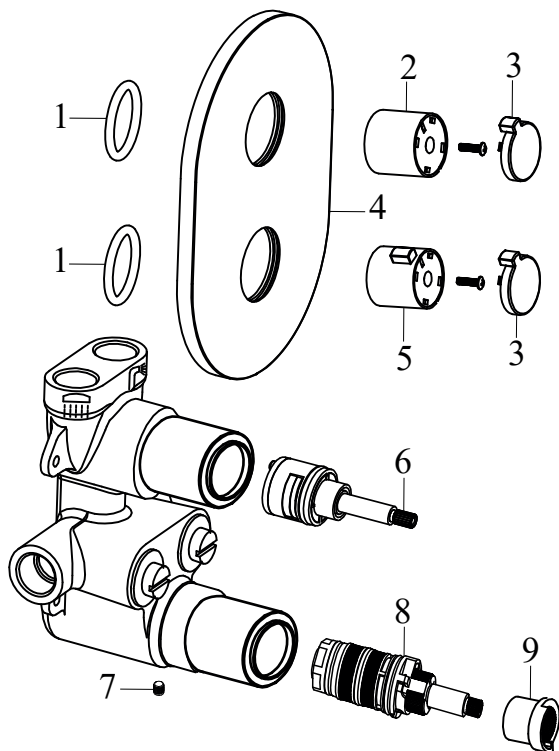

Chrome Black

RAVAK®

CR 063.20BL.O2 Termo pod. baterie 2-cestná s těl.

Obj. č. (SIČ): X070432

Č.	Obj. č. (SIČ)	Náhradní díl	Cena bez DPH	Cena s DPH
1	X07P450	Těsnění krytu v pozici kartuše	6,61	8
2	X07P789	Rukojeť přepínače, černá	49,59	60
3	X07P791	Kryt rukojeti, černá	24,79	30
4	X07P788	Kryt, černá	733,88	888
5	X07P790	Rukojeť termostatické kartuše, černá	49,59	60
6	X07P118	Přepínač	462,81	560
7	X07P461	Imbusový šroub	9,92	12
8	X07P297	Termostatická kartuše	825,62	999
9	X07P457	Aretační díl	9,92	12