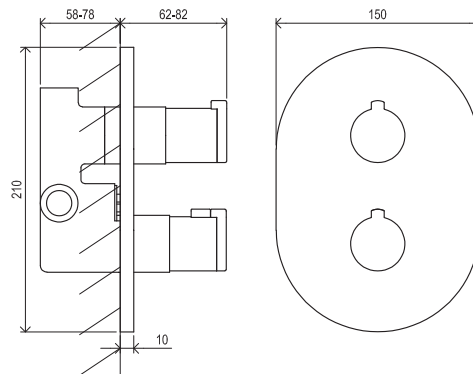

Chrome Black

RAVAK®

CR 063.20BL.O2 Termo pod. baterie 2-cestná s těl.

Obj. č. (SIČ): X070432

Č.	Obj. č. (SIČ)	Náhradní díl	Cena bez DPH	Cena s DPH
1	X07P450	Těsnění krytu v pozici kartuše	6,61	8
2	X07P789	Rukojeť přepínače, černá	49,59	60
3	X07P791	Kryt rukojeti, černá	24,79	30
4	X07P788	Kryt, černá	733,88	888
5	X07P790	Rukojeť termostatické kartuše, černá	49,59	60
6	X07P118	Přepínač	462,81	560
7	X07P461	Imbusový šroub	9,92	12
8	X07P297	Termostatická kartuše	825,62	999
9	X07P457	Aretační díl	9,92	12