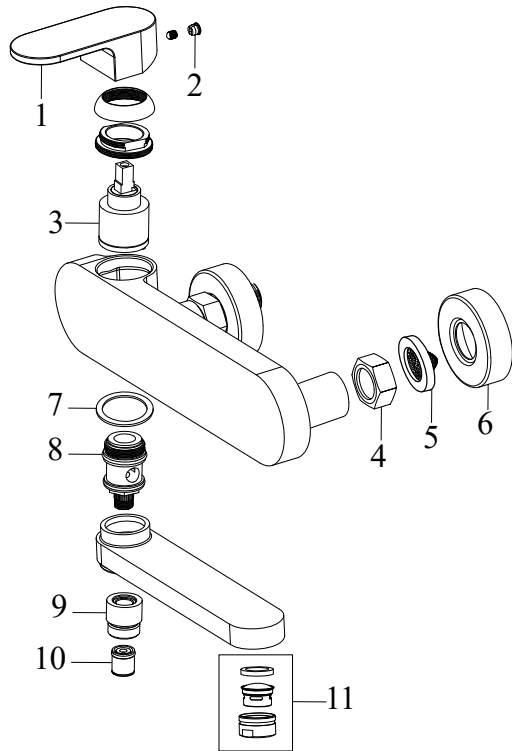

# Chrome Black

**RAVAK®**

CR 022.20BL Vanová nástěnná baterie bez setu

Obj. č. (SIČ): X070431

Č.	Obj. č. (SIČ)	Náhradní díl	Cena bez DPH	Cena s DPH
1	X07P778	Páka, černá	261,16	316
2	X07P634	Krytka - černá	20,66	25
3	X07P149	Kartuše	247,93	300
4	X07P762	Převlečná matice - černá	63,64	77
5	X07P067	Těsnění se sítkem	19,01	23
6	X07P761	Rozeta - černá	44,63	54
7	X07P153	Sílonový kroužek	24,79	30
8	X07P424	Přepínač	256,20	310
9	X07P1166	Přechodová matice, černá	95,04	115
10	X07P474	Zpětná klapka	33,06	40
11	X07P794	Perlátor	40,50	49