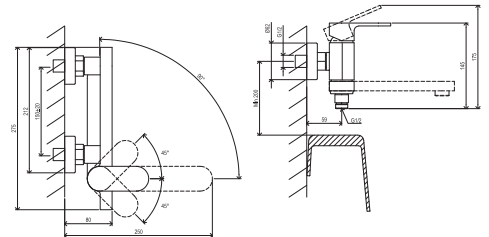

# Chrome Black

**RAVAK®**

CR 022.20BL Vanová nástěnná baterie bez setu

Obj. č. (SIČ): X070431

Č.	Obj. č. (SIČ)	Náhradní díl	Cena bez DPH	Cena s DPH
1	X07P778	Páka, černá	261,16	316
2	X07P634	Krytka - černá	20,66	25
3	X07P149	Kartuše	247,93	300
4	X07P762	Převlečná matice - černá	63,64	77
5	X07P067	Těsnění se sítkem	19,01	23
6	X07P761	Rozeta - černá	44,63	54
7	X07P153	Sílonový kroužek	24,79	30
8	X07P424	Přepínač	256,20	310
9	X07P1166	Přechodová matice, černá	95,04	115
10	X07P474	Zpětná klapka	33,06	40
11	X07P794	Perlátor	40,50	49