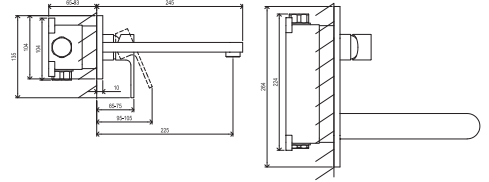

Chrome Black

RAVAK[®]

CR 019.20BL.O1 Umyvadlová podomítková baterie s R-boxem

Obj. č. (SIČ): X070430

Č.	Obj. č. (SIČ)	Náhradní díl	Cena bez DPH	Cena s DPH
1	X07P151	Těsnění krytu v pozici kartuše	41,32	50
2	X07P780	Kryt, černá	818,18	990
3	X07P147	Kartuše	247,93	300
4	X07P781	Páka, černá	263,64	319
5	X07P207	Perlátor	205,79	249
6	X07P634	Krytka - černá	20,66	25