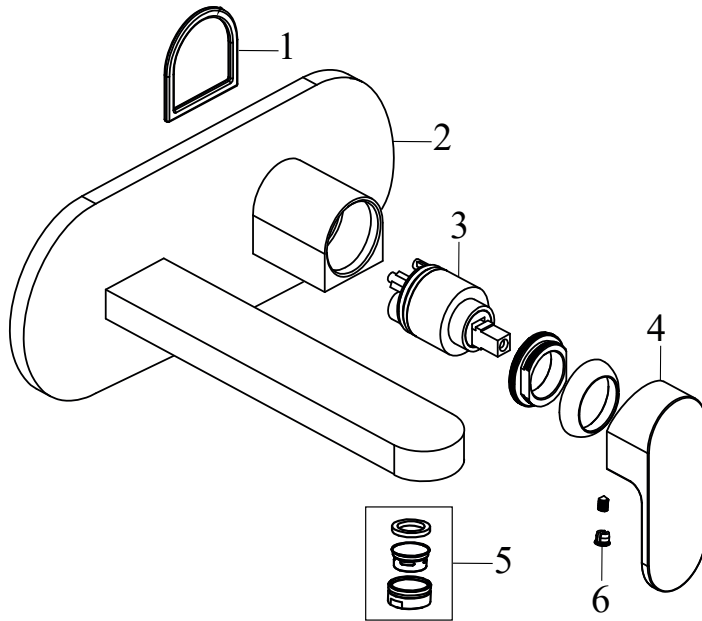

Chrome Black

RAVAK[®]

CR 019.20BL.O1 Umyvadlová podomítková baterie s R-boxem

Obj. č. (SIČ): X070430

Č.	Obj. č. (SIČ)	Náhradní díl	Cena bez DPH	Cena s DPH
1	X07P151	Těsnění krytu v pozici kartuše	41,32	50
2	X07P780	Kryt, černá	818,18	990
3	X07P147	Kartuše	247,93	300
4	X07P781	Páka, černá	263,64	319
5	X07P207	Perlátor	205,79	249
6	X07P634	Krytka - černá	20,66	25