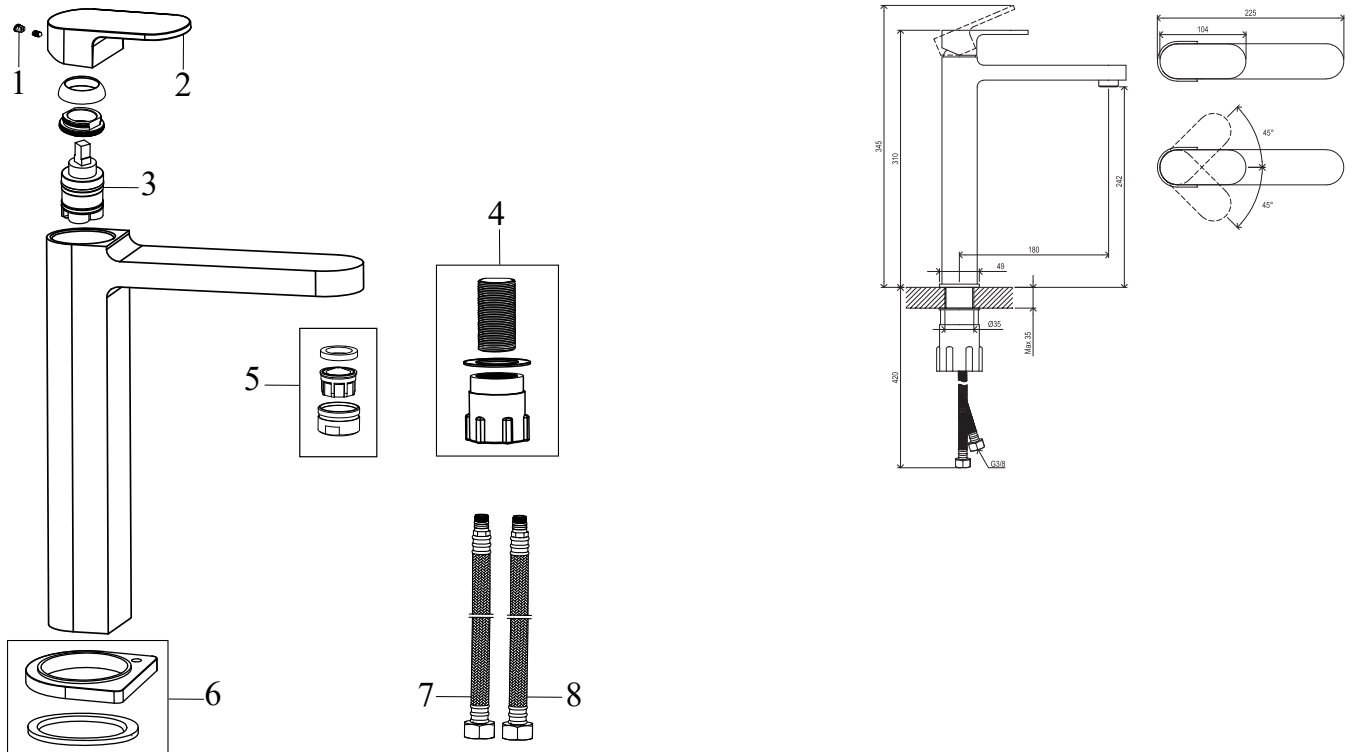

Chrome Black

RAVAK®

CR 015.20BL Umyvadlová baterie 310 mm, bez výpusti

Obj. č. (SIČ): X070429

Č.	Obj. č. (SIČ)	Náhradní díl	Cena bez DPH	Cena s DPH
1	X07P634	Krytka - černá	20,66	25
2	X07P142	Montážní set	87,60	106
3	X07P415	Připojovací hadice 370 mm 3/8" - teplá	93,39	113
4	X07P036	Připojovací hadice 370 mm 3/8" - studená	44,63	54
5	X07P778	Páka, černá	261,16	316
6	X07P148	Kartuše	247,93	300
7	X07P207	Perlátor	205,79	249
8	X07P779	Podložka s těsněním, černá	81,82	99