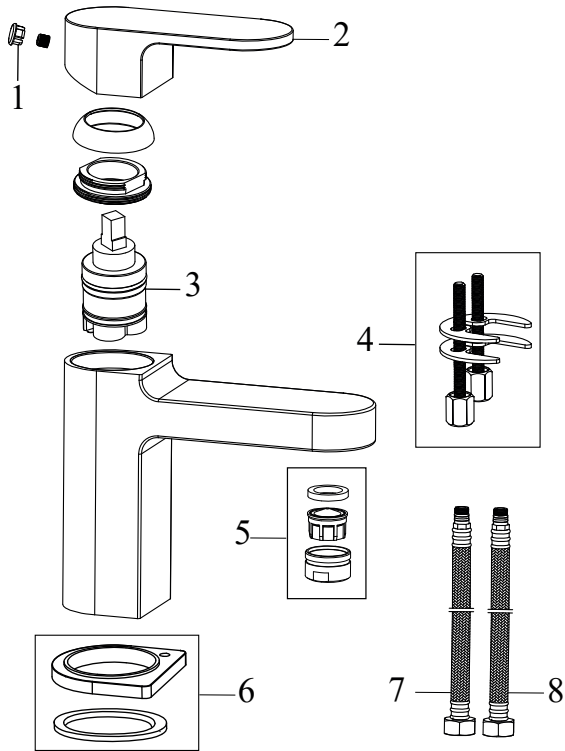

# Chrome Black

**RAVAK®**

CR 014.20BL Umyvadlová baterie 180 mm, bez výpusti

Obj. č. (SIČ): X070428

Č.	Obj. č. (SIČ)	Náhradní díl	Cena bez DPH	Cena s DPH
1	X07P634	Krytka - černá	20,66	25
2	X07P155	Montážní set	82,64	100
3	X07P301	Připojovací hadice 450 mm 3/8" - teplá	99,17	120
4	X07P417	Připojovací hadice 450 mm 3/8" - studená	100,83	122
5	X07P778	Páka, černá	261,16	316
6	X07P148	Kartuše	247,93	300
7	X07P207	Perlátor	205,79	249
8	X07P779	Podložka s těsněním, černá	81,82	99