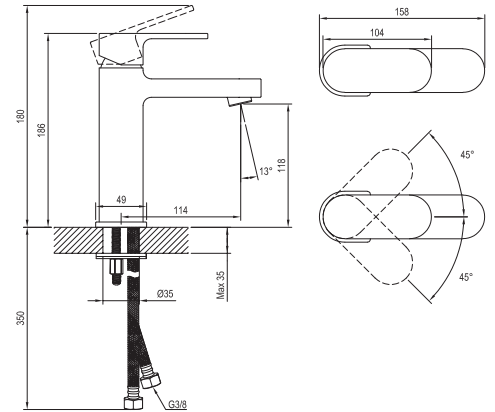

# Chrome Black

**RAVAK®**

CR 014.20BL Umyvadlová baterie 180 mm, bez výpusti

Obj. č. (SIČ): X070428

Č.	Obj. č. (SIČ)	Náhradní díl	Cena bez DPH	Cena s DPH
1	X07P634	Krytka - černá	20,66	25
2	X07P155	Montážní set	82,64	100
3	X07P301	Připojovací hadice 450 mm 3/8" - teplá	99,17	120
4	X07P417	Připojovací hadice 450 mm 3/8" - studená	100,83	122
5	X07P778	Páka, černá	261,16	316
6	X07P148	Kartuše	247,93	300
7	X07P207	Perlátor	205,79	249
8	X07P779	Podložka s těsněním, černá	81,82	99