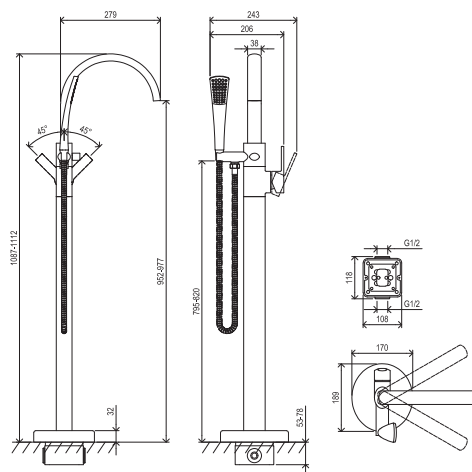

Vanové baterie do podlahy

RAVAK®

FM 080.00CR.RB07A Vanová baterie na podlahu se setem, chrom

Obj. č. (SIČ): X070424

Č.	Obj. č. (SIČ)	Náhradní díl	Cena bez DPH	Cena s DPH
1	X07P355	Výtokové rameno	660,33	799
2	X07P243	Těsnění perlátoru	24,79	30
3	X07P244	Perlátor	206,61	250
4	X07P364	Záslepka	4,96	6
5	X07P242	Knoflík přepínače	82,64	100
6	X07P240	Přepínač	330,58	400
7	X07P069	Zpětná klapka	41,32	50
8	X07P149	Kartuše	247,93	300
9	X07P029	Krytka - chrom	16,53	20
10	X07P434	Páka	303,31	367
11	X07P258	Ruční sprcha	437,19	529
12	X070427	R-BOX RB07A.50	2 471,07	2 990
13	X07P300	Sprchová hadice 150 cm	289,26	350
14	X07P281	Připojovací hadice 695 mm 3/8" - teplá	123,97	150
15	X07P419	Připojovací hadice 695 mm 3/8" - studená	127,27	154
16	X07P452	Těsnění krytu	10,74	13
17	X07P219	Kryt	485,95	588
18	X07P285	Zajišťovací kroužek	16,53	20