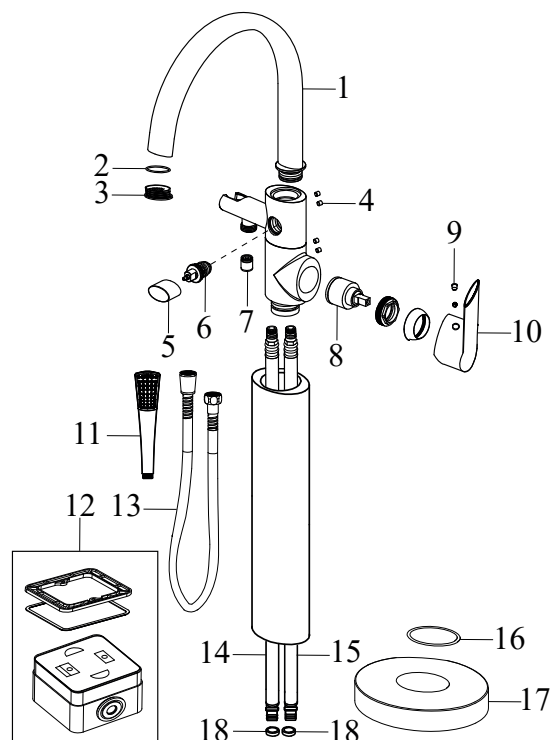

Vanové baterie do podlahy

RAVAK®

FM 080.00CR.RB07A Vanová baterie na podlahu se setem, chrom

Obj. č. (SIČ): X070424

Č.	Obj. č. (SIČ)	Náhradní díl	Cena bez DPH	Cena s DPH
1	X07P355	Výtokové rameno	660,33	799
2	X07P243	Těsnění perlátoru	24,79	30
3	X07P244	Perlátor	206,61	250
4	X07P364	Záslepka	4,96	6
5	X07P242	Knoflík přepínače	82,64	100
6	X07P240	Přepínač	330,58	400
7	X07P069	Zpětná klapka	41,32	50
8	X07P149	Kartuše	247,93	300
9	X07P029	Krytka - chrom	16,53	20
10	X07P434	Páka	303,31	367
11	X07P258	Ruční sprcha	437,19	529
12	X070427	R-BOX RB07A.50	2 471,07	2 990
13	X07P300	Sprchová hadice 150 cm	289,26	350
14	X07P281	Připojovací hadice 695 mm 3/8" - teplá	123,97	150
15	X07P419	Připojovací hadice 695 mm 3/8" - studená	127,27	154
16	X07P452	Těsnění krytu	10,74	13
17	X07P219	Kryt	485,95	588
18	X07P285	Zajišťovací kroužek	16,53	20