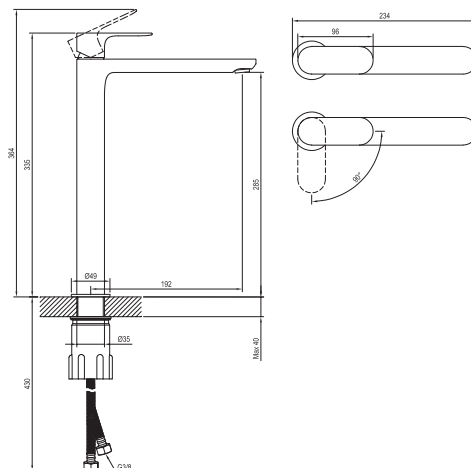

ELEGANTA

RAVAK[®]

EL 015.11VV Umyv. bat. BeCool 335 mm, bez výp. white vel.

Obj. č. (SIČ): X070420

Č.	Obj. č. (SIČ)	Náhradní díl	Cena bez DPH	Cena s DPH
1	X07P1042	Perlátor s montážním klíčem	179,34	217
2	X07P1120	Podložka s těsněním white velvet	148,76	180
3	X07P908	Krytka kartuše white velvet	143,80	174
4	X07P826	Kartuše	392,56	475
5	X07P1070	Připojovací hadice 450 mm 3/8" - teplá	28,93	35
6	X07P1071	Připojovací hadice 450 mm 3/8" - studená	28,93	35
7	X07P1018	Páka - white velvet, BeCool	680,99	824
8	X07P1092	Montážní sada	318,18	385