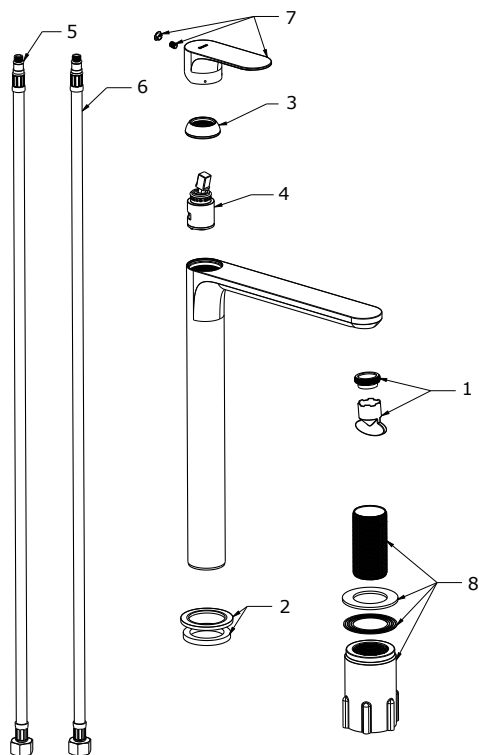

ELEGANTA

RAVAK[®]

EL 015.11VV Umyv. bat. BeCool 335 mm, bez výp. white vel.

Obj. č. (SIČ): X070420

Č.	Obj. č. (SIČ)	Náhradní díl	Cena bez DPH	Cena s DPH
1	X07P1042	Perlátor s montážním klíčem	179,34	217
2	X07P1120	Podložka s těsněním white velvet	148,76	180
3	X07P908	Krytka kartuše white velvet	143,80	174
4	X07P826	Kartuše	392,56	475
5	X07P1070	Připojovací hadice 450 mm 3/8" - teplá	28,93	35
6	X07P1071	Připojovací hadice 450 mm 3/8" - studená	28,93	35
7	X07P1018	Páka - white velvet, BeCool	680,99	824
8	X07P1092	Montážní sada	318,18	385