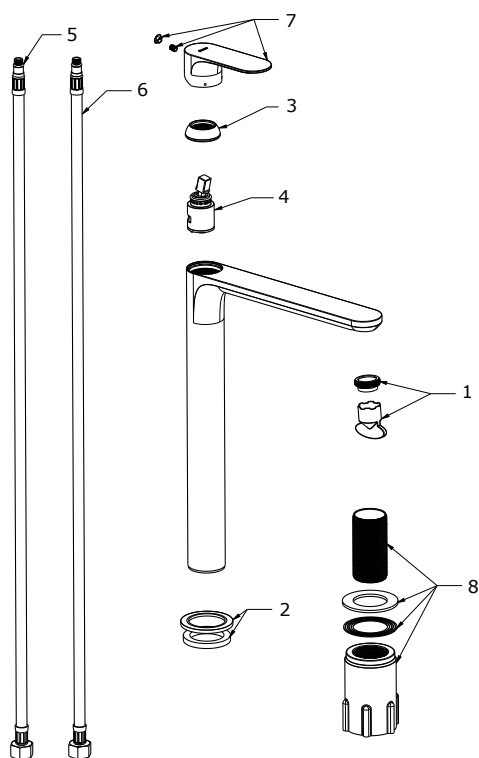

ELEGANTA

RAVAK[®]

EL 015.01CR Umyvadlová bat. BeCool 335 mm, bez výp., chrom
Obj. č. (SIČ): X070419

Č.	Obj. č. (SIČ)	Náhradní díl	Cena bez DPH	Cena s DPH
1	X07P1042	Perlátor s montážním klíčem	179,34	217
2	X07P1117	Podložka s těsněním chrom	108,26	131
3	X07P905	Krytka kartuše chrom	392,56	475
4	X07P826	Kartuše	28,93	35
5	X07P1070	Připojovací hadice 450 mm 3/8" - teplá	28,93	35
6	X07P1071	Připojovací hadice 450 mm 3/8" - studená	480,99	582
7	X07P1017	Páka - chrom, BeCool	480,99	582
8	X07P1092	Montážní sada	318,18	385