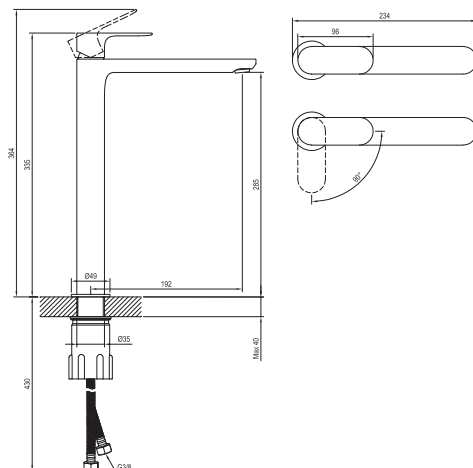

ELEGANTA

RAVAK[®]

EL 015.01CR Umyvadlová bat. BeCool 335 mm, bez výp., chrom
Obj. č. (SIČ): X070419

Č.	Obj. č. (SIČ)	Náhradní díl	Cena bez DPH	Cena s DPH
1	X07P1042	Perlátor s montážním klíčem	179,34	217
2	X07P1117	Podložka s těsněním chrom	108,26	131
3	X07P905	Krytka kartuše chrom	392,56	475
4	X07P826	Kartuše	28,93	35
5	X07P1070	Připojovací hadice 450 mm 3/8" - teplá	28,93	35
6	X07P1071	Připojovací hadice 450 mm 3/8" - studená	480,99	582
7	X07P1017	Páka - chrom, BeCool	480,99	582
8	X07P1092	Montážní sada	318,18	385