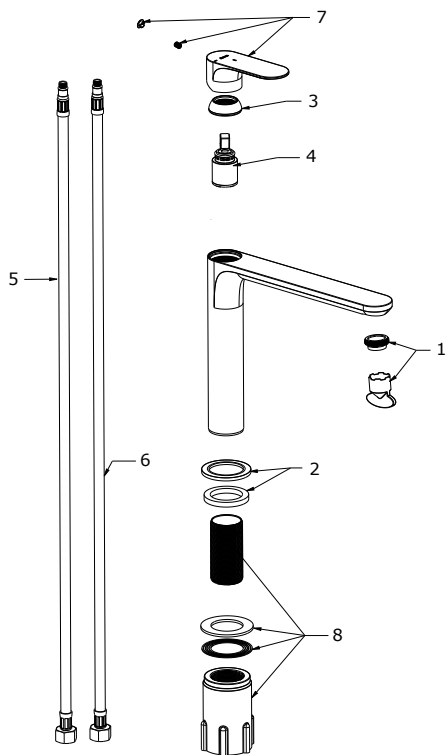

ELEGANTA

RAVAK[®]

EL 014.01CR Umyvadlová bat. BeCool 220 mm, bez výp., chrom

Obj. č. (SIČ): X070414

Č.	Obj. č. (SIČ)	Náhradní díl	Cena bez DPH	Cena s DPH
1	X07P1042	Perlátor s montážním klíčem	179,34	217
2	X07P1117	Podložka s těsněním chrom	135,54	164
3	X07P905	Krytka kartuše chrom	108,26	131
4	X07P826	Kartuše	392,56	475
5	X07P1070	Připojovací hadice 450 mm 3/8" - teplá	28,93	35
6	X07P1071	Připojovací hadice 450 mm 3/8" - studená	28,93	35
7	X07P1017	Páka - chrom, BeCool	480,99	582
8	X07P1092	Montážní sada	318,18	385