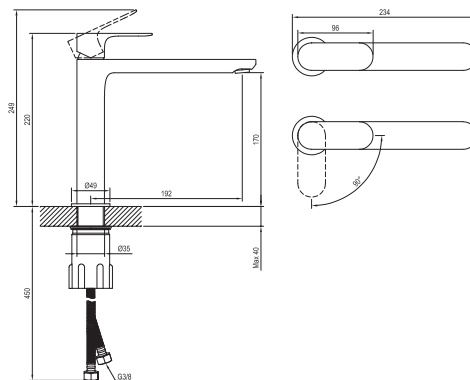

ELEGANTA

RAVAK[®]

EL 014.01CR Umyvadlová bat. BeCool 220 mm, bez výp., chrom

Obj. č. (SIČ): X070414

Č.	Obj. č. (SIČ)	Náhradní díl	Cena bez DPH	Cena s DPH
1	X07P1042	Perlátor s montážním klíčem	179,34	217
2	X07P1117	Podložka s těsněním chrom	135,54	164
3	X07P905	Krytka kartuše chrom	108,26	131
4	X07P826	Kartuše	392,56	475
5	X07P1070	Připojovací hadice 450 mm 3/8" - teplá	28,93	35
6	X07P1071	Připojovací hadice 450 mm 3/8" - studená	28,93	35
7	X07P1017	Páka - chrom, BeCool	480,99	582
8	X07P1092	Montážní sada	318,18	385