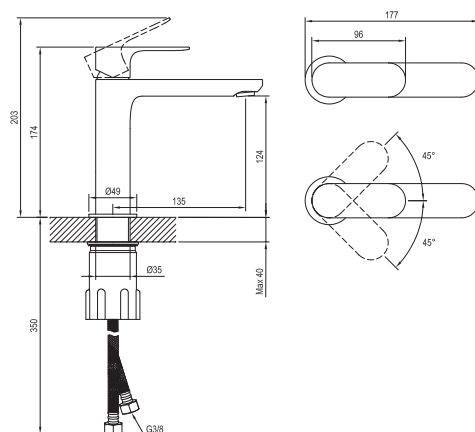

# ELEGANTA

**RAVAK®**

EL 012.21BLM Umyv. bat. BeCool 170 mm, bez výp., black matt

Obj. č. (SIČ): X070411

Č.	Obj. č. (SIČ)	Náhradní díl	Cena bez DPH	Cena s DPH
1	X07P1042	Perlátor s montážním klíčem	179,34	217
2	X07P1121	Podložka s těsněním černá mat	148,76	180
3	X07P909	Krytka kartuše černá mat	143,80	174
4	X07P826	Kartuše	392,56	475
5	X07P1074	Připojovací hadice 450 mm 3/8" - teplá	129,75	157
6	X07P1075	Připojovací hadice 450 mm 3/8" - studená	129,75	157
7	X07P1019	Páka - černá mat, BeCool	652,07	789
8	X07P1092	Montážní sada	318,18	385