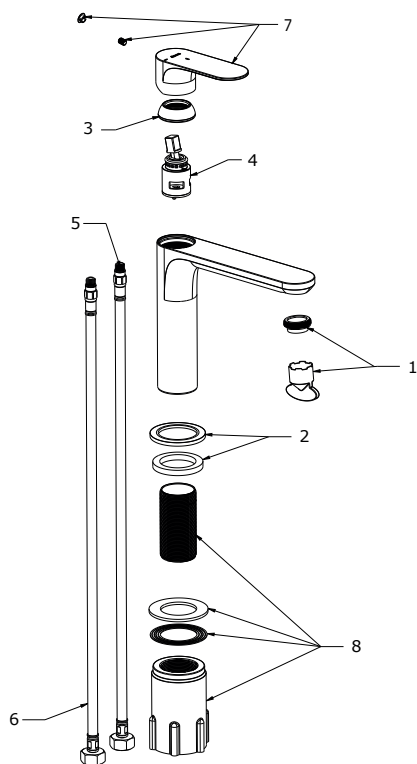

# ELEGANTA

**RAVAK®**

EL 012.21BLM Umyv. bat. BeCool 170 mm, bez výp., black matt

Obj. č. (SIČ): X070411

Č.	Obj. č. (SIČ)	Náhradní díl	Cena bez DPH	Cena s DPH
1	X07P1042	Perlátor s montážním klíčem	179,34	217
2	X07P1121	Podložka s těsněním černá mat	148,76	180
3	X07P909	Krytka kartuše černá mat	143,80	174
4	X07P826	Kartuše	392,56	475
5	X07P1074	Připojovací hadice 450 mm 3/8" - teplá	129,75	157
6	X07P1075	Připojovací hadice 450 mm 3/8" - studená	129,75	157
7	X07P1019	Páka - černá mat, BeCool	652,07	789
8	X07P1092	Montážní sada	318,18	385