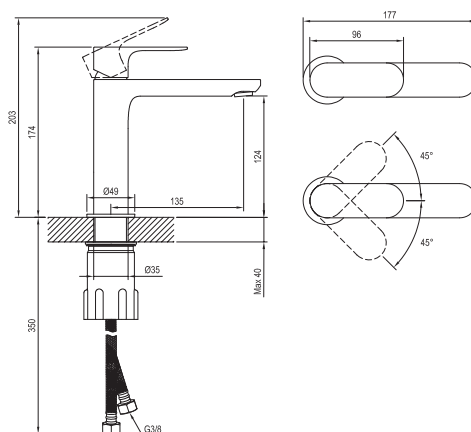

# ELEGANTA

**RAVAK**<sup>®</sup>

EL 012.01CR Umyvadlová bat. BeCool 170 mm, bez výp., chrom  
Obj. č. (SIČ): X070409

Č.	Obj. č. (SIČ)	Náhradní díl	Cena bez DPH	Cena s DPH
1	X07P1042	Perlátor s montážním klíčem	179,34	217
2	X07P1117	Podložka s těsněním chrom	135,54	164
3	X07P905	Krytka kartuše chrom	108,26	131
4	X07P826	Kartuše	392,56	475
5	X07P1074	Připojovací hadice 450 mm 3/8" - teplá	129,75	157
6	X07P1075	Připojovací hadice 450 mm 3/8" - studená	129,75	157
7	X07P1017	Páka - chrom, BeCool	480,99	582
8	X07P1092	Montážní sada	318,18	385