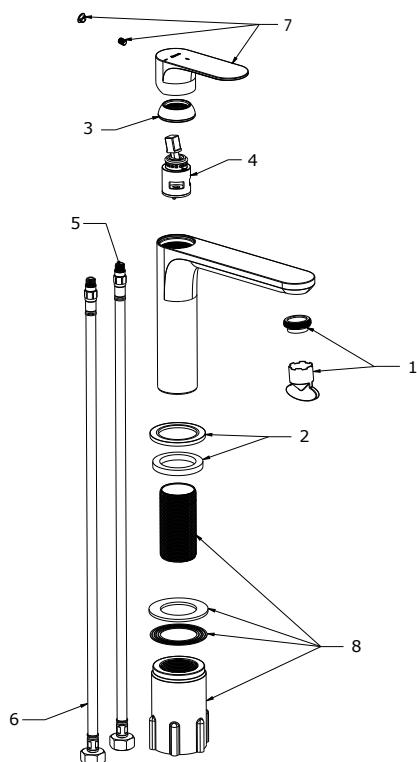

# ELEGANTA

**RAVAK**<sup>®</sup>

EL 012.01CR Umyvadlová bat. BeCool 170 mm, bez výp., chrom  
Obj. č. (SIČ): X070409

Č.	Obj. č. (SIČ)	Náhradní díl	Cena bez DPH	Cena s DPH
1	X07P1042	Perlátor s montážním klíčem	179,34	217
2	X07P1117	Podložka s těsněním chrom	135,54	164
3	X07P905	Krytka kartuše chrom	108,26	131
4	X07P826	Kartuše	392,56	475
5	X07P1074	Připojovací hadice 450 mm 3/8" - teplá	129,75	157
6	X07P1075	Připojovací hadice 450 mm 3/8" - studená	129,75	157
7	X07P1017	Páka - chrom, BeCool	480,99	582
8	X07P1092	Montážní sada	318,18	385