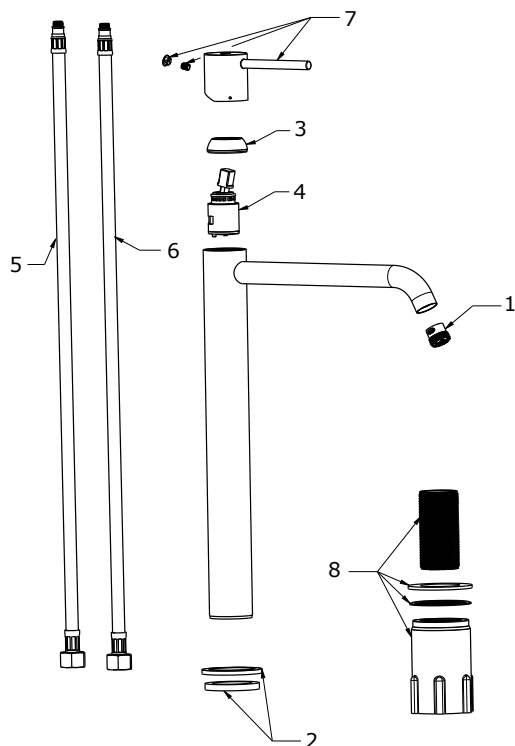

# ESPIRIT

**RAVAK**<sup>®</sup>

ES 015.21GB Umyv. bat. BeCool 340 mm, bez výp., graphite brushed

Obj. č. (SIČ): X070407

Č.	Obj. č. (SIČ)	Náhradní díl	Cena bez DPH	Cena s DPH
1	X07P1036	Perlátor	121,49	147
2	X07P1119	Podložka s těsněním graphite brushed	422,31	511
3	X07P907	Krytka kartuše graphite brushed	337,19	408
4	X07P826	Kartuše	392,56	475
5	X07P1070	Připojovací hadice 450 mm 3/8" - teplá	28,93	35
6	X07P1071	Připojovací hadice 450 mm 3/8" - studená	28,93	35
7	X07P1029	Páka graphite brushed BeCool	1 197,52	1 449
8	X07P1092	Montážní sada	318,18	385