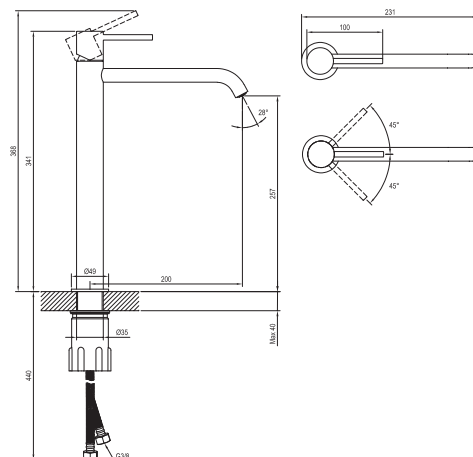

# ESPIRIT

**RAVAK**<sup>®</sup>

ES 015.21GB Umyv. bat. BeCool 340 mm, bez výp., graphite brushed

Obj. č. (SIČ): X070407

Č.	Obj. č. (SIČ)	Náhradní díl	Cena bez DPH	Cena s DPH
1	X07P1036	Perlátor	121,49	147
2	X07P1119	Podložka s těsněním graphite brushed	422,31	511
3	X07P907	Krytka kartuše graphite brushed	337,19	408
4	X07P826	Kartuše	392,56	475
5	X07P1070	Připojovací hadice 450 mm 3/8" - teplá	28,93	35
6	X07P1071	Připojovací hadice 450 mm 3/8" - studená	28,93	35
7	X07P1029	Páka graphite brushed BeCool	1 197,52	1 449
8	X07P1092	Montážní sada	318,18	385