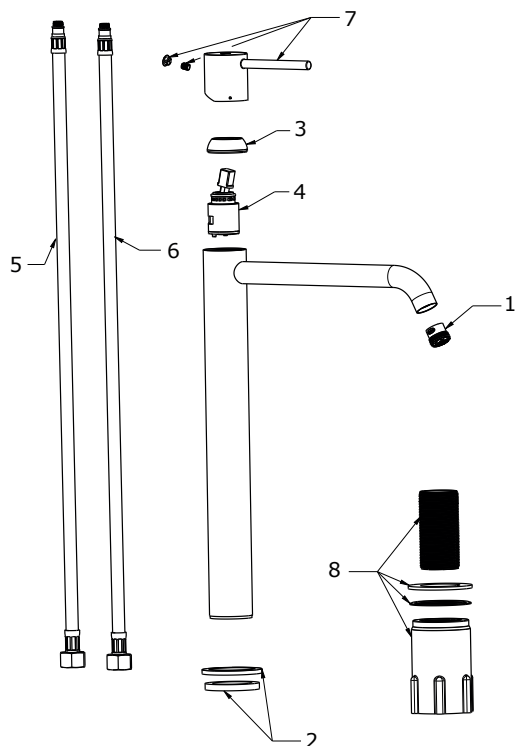

ESPIRIT

RAVAK[®]

ES 015.21BLM Umyv. bat. BeCool 340 mm, bez výp., black matt

Obj. č. (SIČ): X070406

Č.	Obj. č. (SIČ)	Náhradní díl	Cena bez DPH	Cena s DPH
1	X07P1036	Perlátor	121,49	147
2	X07P1121	Podložka s těsněním černá mat	148,76	180
3	X07P909	Krytka kartuše černá mat	143,80	174
4	X07P826	Kartuše	392,56	475
5	X07P1070	Připojovací hadice 450 mm 3/8" - teplá	28,93	35
6	X07P1071	Připojovací hadice 450 mm 3/8" - studená	28,93	35
7	X07P1028	Páka černá mat BeCool	676,03	818
8	X07P1092	Montážní sada	318,18	385