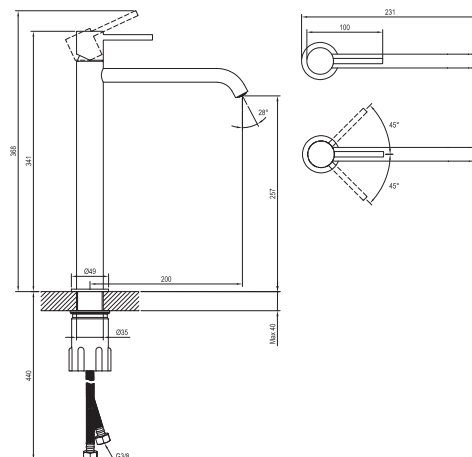

ESPIRIT

RAVAK[®]

ES 015.21BLM Umyv. bat. BeCool 340 mm, bez výp., black matt

Obj. č. (SIČ): X070406

Č.	Obj. č. (SIČ)	Náhradní díl	Cena bez DPH	Cena s DPH
1	X07P1036	Perlátor	121,49	147
2	X07P1121	Podložka s těsněním černá mat	148,76	180
3	X07P909	Krytka kartuše černá mat	143,80	174
4	X07P826	Kartuše	392,56	475
5	X07P1070	Připojovací hadice 450 mm 3/8" - teplá	28,93	35
6	X07P1071	Připojovací hadice 450 mm 3/8" - studená	28,93	35
7	X07P1028	Páka černá mat BeCool	676,03	818
8	X07P1092	Montážní sada	318,18	385