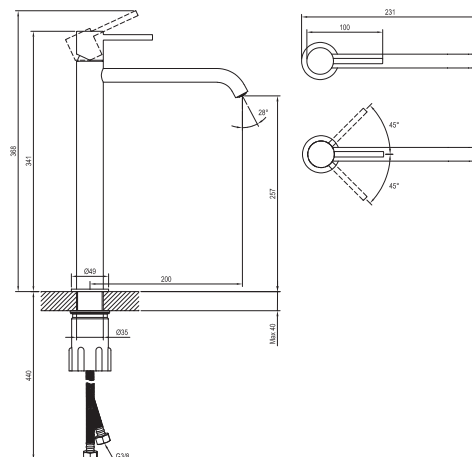

ESPIRIT

RAVAK[®]

ES 015.11WV Umyv. bat. BeCool 340 mm, bez výp., white velvet

Obj. č. (SIČ): X070405

Č.	Obj. č. (SIČ)	Náhradní díl	Cena bez DPH	Cena s DPH
1	X07P1036	Perlátor	121,49	147
2	X07P1120	Podložka s těsněním white velvet	148,76	180
3	X07P908	Krytka kartuše white velvet	143,80	174
4	X07P826	Kartuše	392,56	475
5	X07P1070	Připojovací hadice 450 mm 3/8" - teplá	28,93	35
6	X07P1071	Připojovací hadice 450 mm 3/8" - studená	28,93	35
7	X07P1027	Páka white velvet BeCool	704,96	853
8	X07P1092	Montážní sada	318,18	385