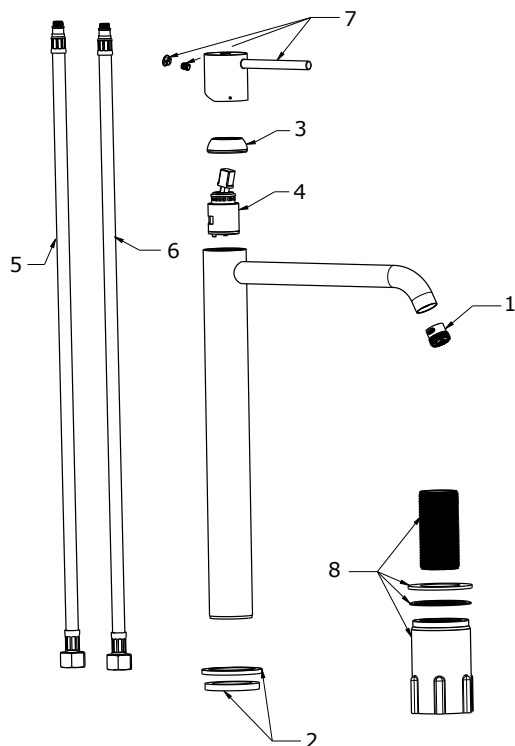

ESPIRIT

RAVAK[®]

ES 015.11WV Umyv. bat. BeCool 340 mm, bez výp., white velvet

Obj. č. (SIČ): X070405

Č.	Obj. č. (SIČ)	Náhradní díl	Cena bez DPH	Cena s DPH
1	X07P1036	Perlátor	121,49	147
2	X07P1120	Podložka s těsněním white velvet	148,76	180
3	X07P908	Krytka kartuše white velvet	143,80	174
4	X07P826	Kartuše	392,56	475
5	X07P1070	Připojovací hadice 450 mm 3/8" - teplá	28,93	35
6	X07P1071	Připojovací hadice 450 mm 3/8" - studená	28,93	35
7	X07P1027	Páka white velvet BeCool	704,96	853
8	X07P1092	Montážní sada	318,18	385