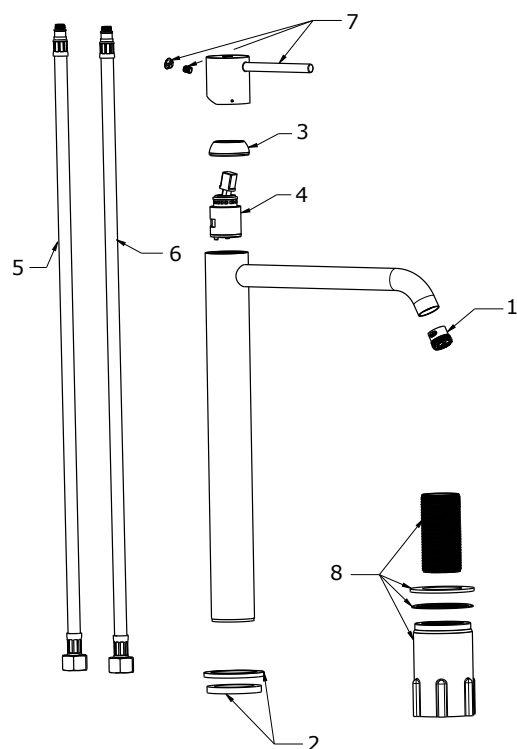

ESPIRIT

RAVAK[®]

ES 015.01CR Umyv. bat. BeCool 340 mm, bez výp., chrome

Obj. č. (SIČ): X070404

Č.	Obj. č. (SIČ)	Náhradní díl	Cena bez DPH	Cena s DPH
1	X07P1036	Perlátor	121,49	147
2	X07P1117	Podložka s těsněním chrom	135,54	164
3	X07P905	Krytka kartuše chrom	108,26	131
4	X07P826	Kartuše	392,56	475
5	X07P1070	Připojovací hadice 450 mm 3/8" - teplá	28,93	35
6	X07P1071	Připojovací hadice 450 mm 3/8" - studená	28,93	35
7	X07P1026	Páka chrom BeCool	505,79	612
8	X07P1092	Montážní sada	505,79	612