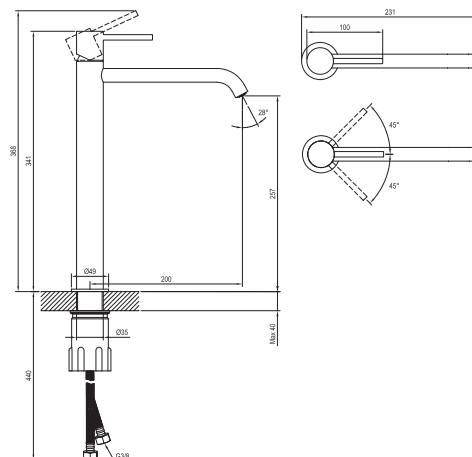

ESPIRIT

RAVAK[®]

ES 015.01CR Umyv. bat. BeCool 340 mm, bez výp., chrome

Obj. č. (SIČ): X070404

Č.	Obj. č. (SIČ)	Náhradní díl	Cena bez DPH	Cena s DPH
1	X07P1036	Perlátor	121,49	147
2	X07P1117	Podložka s těsněním chrom	135,54	164
3	X07P905	Krytka kartuše chrom	108,26	131
4	X07P826	Kartuše	392,56	475
5	X07P1070	Připojovací hadice 450 mm 3/8" - teplá	28,93	35
6	X07P1071	Připojovací hadice 450 mm 3/8" - studená	28,93	35
7	X07P1026	Páka chrom BeCool	505,79	612
8	X07P1092	Montážní sada	505,79	612