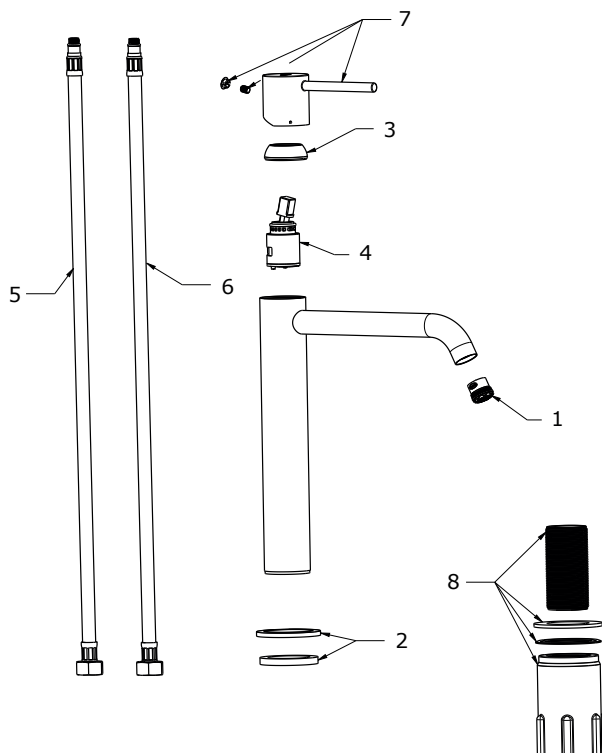

# ESPIRIT

**RAVAK**<sup>®</sup>

ES 014.61RGB Umyv. bat. BeCool 250 mm, bez výp., rose g. br  
Obj. č. (SIČ): X070403

Č.	Obj. č. (SIČ)	Náhradní díl	Cena bez DPH	Cena s DPH
1	X07P1036	Perlátor	121,49	147
2	X07P1118	Podložka s těsněním rose gold brushed	387,60	469
3	X07P906	Krytka kartuše rose gold brushed	302,48	366
4	X07P826	Kartuše	392,56	475
5	X07P1070	Připojovací hadice 450 mm 3/8" - teplá	28,93	35
6	X07P1071	Připojovací hadice 450 mm 3/8" - studená	28,93	35
7	X07P1030	Páka rose gold brushed BeCool	1125,62	1362
8	X07P1092	Montážní sada	318,18	385