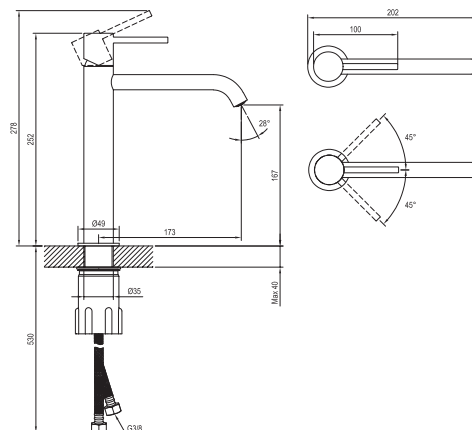

# ESPIRIT

**RAVAK**<sup>®</sup>

ES 014.61RGB Umyv. bat. BeCool 250 mm, bez výp., rose g. br  
Obj. č. (SIČ): X070403

Č.	Obj. č. (SIČ)	Náhradní díl	Cena bez DPH	Cena s DPH
1	X07P1036	Perlátor	121,49	147
2	X07P1118	Podložka s těsněním rose gold brushed	387,60	469
3	X07P906	Krytka kartuše rose gold brushed	302,48	366
4	X07P826	Kartuše	392,56	475
5	X07P1070	Připojovací hadice 450 mm 3/8" - teplá	28,93	35
6	X07P1071	Připojovací hadice 450 mm 3/8" - studená	28,93	35
7	X07P1030	Páka rose gold brushed BeCool	1125,62	1362
8	X07P1092	Montážní sada	318,18	385