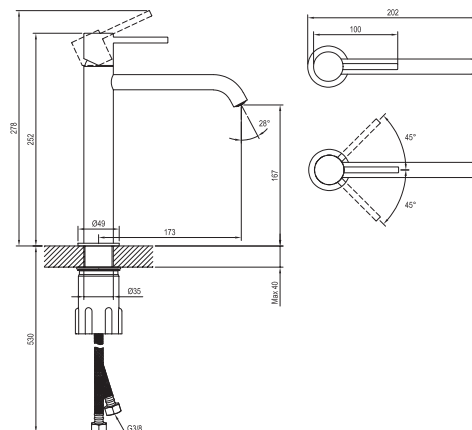

# ESPIRIT

**RAVAK**<sup>®</sup>

ES 014.21BLM Umyv. bat. BeCool 250 mm, bez výp. Black

Obj. č. (SIČ): X070402

Č.	Obj. č. (SIČ)	Náhradní díl	Cena bez DPH	Cena s DPH
1	X07P1036	Perlátor	121,49	147
2	X07P1121	Podložka s těsněním černá mat	148,76	180
3	X07P909	Krytka kartuše černá mat	143,80	174
4	X07P826	Kartuše	392,56	475
5	X07P1070	Připojovací hadice 450 mm 3/8" - teplá	28,93	35
6	X07P1071	Připojovací hadice 450 mm 3/8" - studená	28,93	35
7	X07P1028	Páka černá mat BeCool	676,03	818
8	X07P1092	Montážní sada	318,18	385