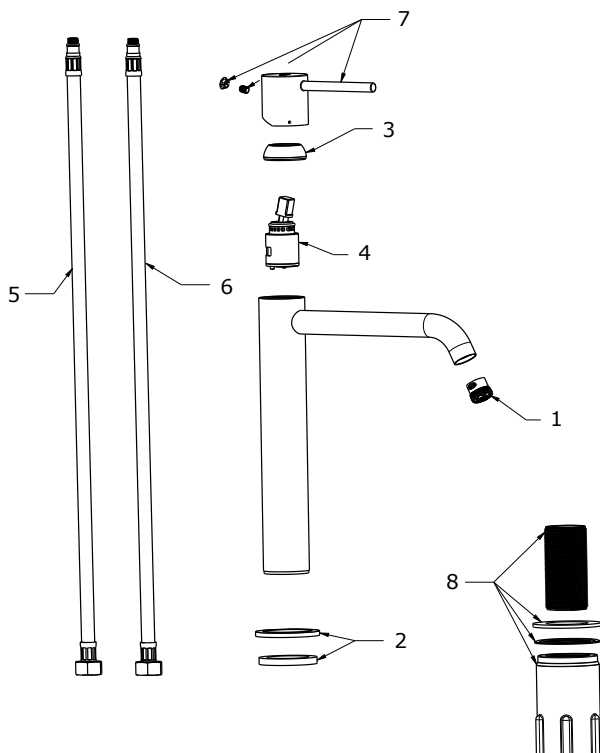

# ESPIRIT

**RAVAK**<sup>®</sup>

ES 014.21BLM Umyv. bat. BeCool 250 mm, bez výp. Black

Obj. č. (SIČ): X070402

Č.	Obj. č. (SIČ)	Náhradní díl	Cena bez DPH	Cena s DPH
1	X07P1036	Perlátor	121,49	147
2	X07P1121	Podložka s těsněním černá mat	148,76	180
3	X07P909	Krytka kartuše černá mat	143,80	174
4	X07P826	Kartuše	392,56	475
5	X07P1070	Připojovací hadice 450 mm 3/8" - teplá	28,93	35
6	X07P1071	Připojovací hadice 450 mm 3/8" - studená	28,93	35
7	X07P1028	Páka černá mat BeCool	676,03	818
8	X07P1092	Montážní sada	318,18	385