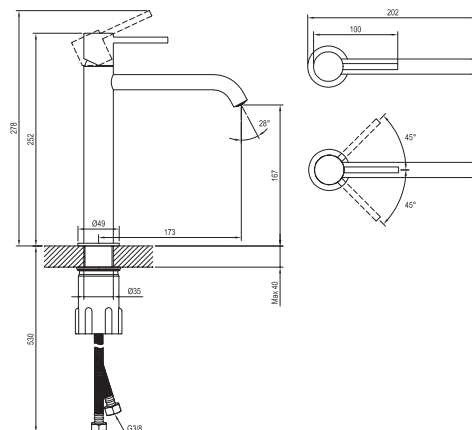

# ESPIRIT

**RAVAK®**

ES 014.11WV Umyv. bat. BeCool 250 mm, bez výp. white vel.

Obj. č. (SIČ): X070400

Č.	Obj. č. (SIČ)	Náhradní díl	Cena bez DPH	Cena s DPH
1	X07P1036	Perlátor	121,49	147
2	X07P1120	Podložka s těsněním white velvet	148,76	180
3	X07P908	Krytka kartuše white velvet	143,80	174
4	X07P826	Kartuše	392,56	475
5	X07P1070	Připojovací hadice 450 mm 3/8" - teplá	28,93	35
6	X07P1071	Připojovací hadice 450 mm 3/8" - studená	28,93	35
7	X07P1027	Páka white velvet BeCool	704,96	853
8	X07P1092	Montážní sada	318,18	385