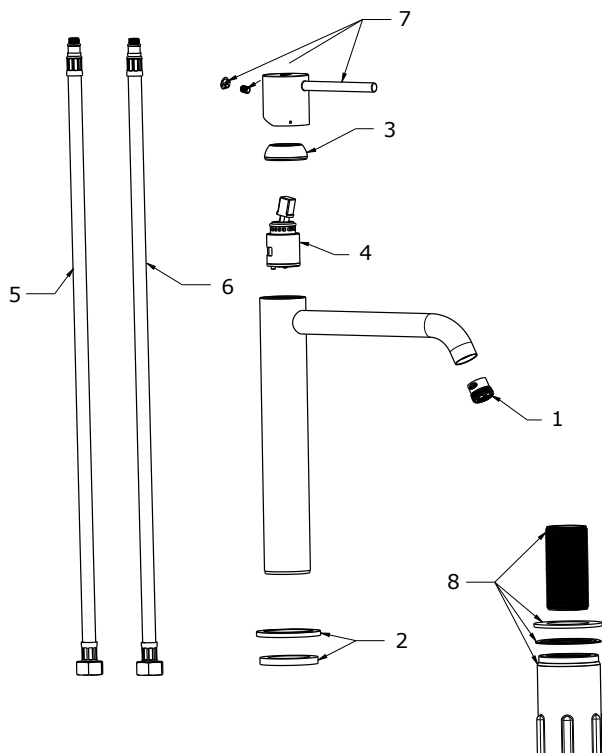

# ESPIRIT

**RAVAK®**

ES 014.11WV Umyv. bat. BeCool 250 mm, bez výp. white vel.

Obj. č. (SIČ): X070400

Č.	Obj. č. (SIČ)	Náhradní díl	Cena bez DPH	Cena s DPH
1	X07P1036	Perlátor	121,49	147
2	X07P1120	Podložka s těsněním white velvet	148,76	180
3	X07P908	Krytka kartuše white velvet	143,80	174
4	X07P826	Kartuše	392,56	475
5	X07P1070	Připojovací hadice 450 mm 3/8" - teplá	28,93	35
6	X07P1071	Připojovací hadice 450 mm 3/8" - studená	28,93	35
7	X07P1027	Páka white velvet BeCool	704,96	853
8	X07P1092	Montážní sada	318,18	385