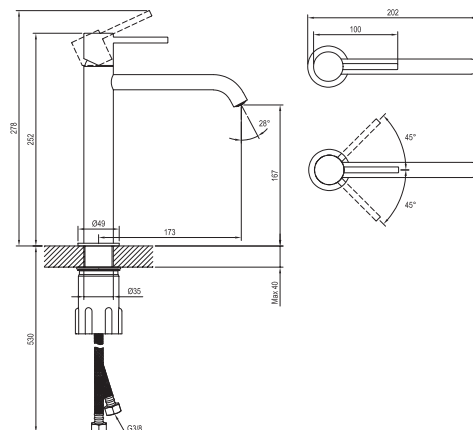

# ESPIRIT

**RAVAK**<sup>®</sup>

ES 014.01WV Umyv. bat. BeCool 250 mm, bez výp. Chrome

Obj. č. (SIČ): X070399

Č.	Obj. č. (SIČ)	Náhradní díl	Cena bez DPH	Cena s DPH
1	X07P1036	Perlátor	121,49	147
2	X07P1120	Podložka s těsněním white velvet	148,76	180
3	X07P905	Krytka kartuše chrom	108,26	131
4	X07P826	Kartuše	392,56	475
5	X07P1070	Připojovací hadice 450 mm 3/8" - teplá	28,93	35
6	X07P1071	Připojovací hadice 450 mm 3/8" - studená	28,93	35
7	X07P1026	Páka chrom BeCool	704,96	853
8	X07P1092	Montážní sada	318,18	385