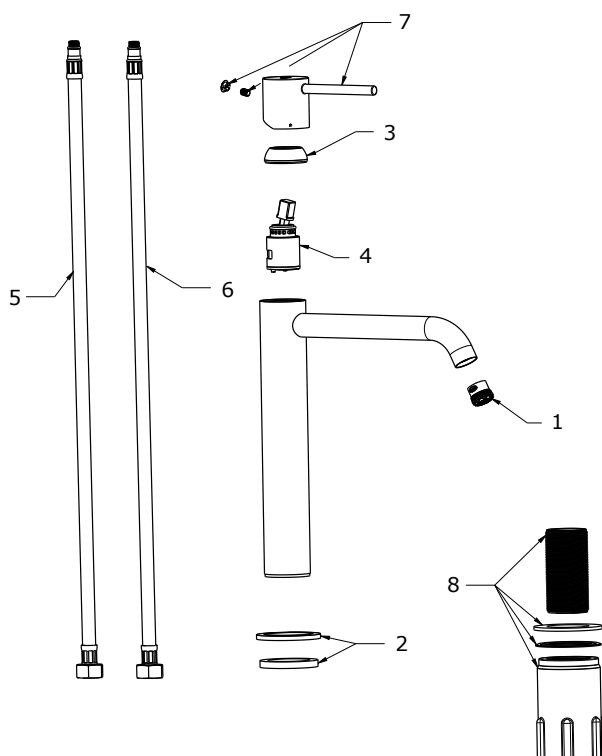

# ESPIRIT

**RAVAK**<sup>®</sup>

ES 014.01WV Umyv. bat. BeCool 250 mm, bez výp. Chrome

Obj. č. (SIČ): X070399

Č.	Obj. č. (SIČ)	Náhradní díl	Cena bez DPH	Cena s DPH
1	X07P1036	Perlátor	121,49	147
2	X07P1120	Podložka s těsněním white velvet	148,76	180
3	X07P905	Krytka kartuše chrom	108,26	131
4	X07P826	Kartuše	392,56	475
5	X07P1070	Připojovací hadice 450 mm 3/8" - teplá	28,93	35
6	X07P1071	Připojovací hadice 450 mm 3/8" - studená	28,93	35
7	X07P1026	Páka chrom BeCool	704,96	853
8	X07P1092	Montážní sada	318,18	385