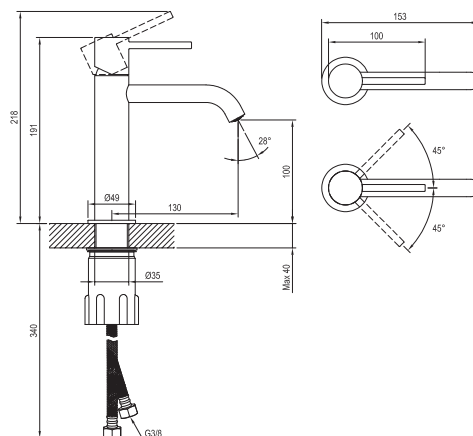

ESPIRIT

RAVAK[®]

ES 012.21BLM Umyv. bat. BeCool 190 mm, bez výp., black matt

Obj. č. (SIČ): X070396

Č.	Obj. č. (SIČ)	Náhradní díl	Cena bez DPH	Cena s DPH
1	X07P1036	Perlátor	121,49	147
2	X07P1121	Podložka s těsněním černá mat	148,76	180
3	X07P909	Krytka kartuše černá mat	143,80	174
4	X07P826	Kartuše	392,56	475
5	X07P1074	Připojovací hadice 450 mm 3/8" - teplá	129,75	157
6	X07P1075	Připojovací hadice 450 mm 3/8" - studená	129,75	157
7	X07P1028	Páka černá mat BeCool	676,03	818
8	X07P1092	Montážní sada	318,18	385