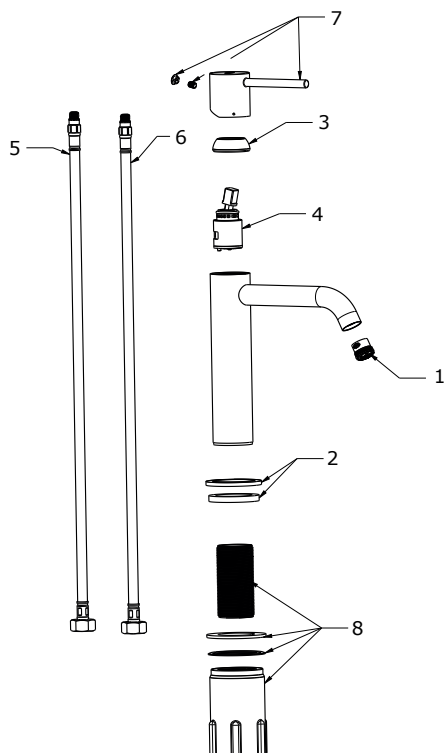

ESPIRIT

RAVAK[®]

ES 012.21BLM Umyv. bat. BeCool 190 mm, bez výp., black matt

Obj. č. (SIČ): X070396

Č.	Obj. č. (SIČ)	Náhradní díl	Cena bez DPH	Cena s DPH
1	X07P1036	Perlátor	121,49	147
2	X07P1121	Podložka s těsněním černá mat	148,76	180
3	X07P909	Krytka kartuše černá mat	143,80	174
4	X07P826	Kartuše	392,56	475
5	X07P1074	Připojovací hadice 450 mm 3/8" - teplá	129,75	157
6	X07P1075	Připojovací hadice 450 mm 3/8" - studená	129,75	157
7	X07P1028	Páka černá mat BeCool	676,03	818
8	X07P1092	Montážní sada	318,18	385