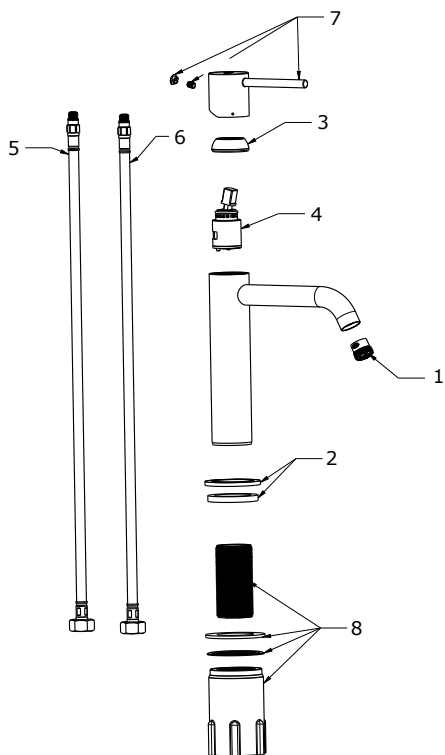

ESPIRIT

RAVAK®

ES 012.11WW Umyv. bat. BeCool 190 mm, bez výp., white velvet

Obj. č. (SIČ): X070395

Č.	Obj. č. (SIČ)	Náhradní díl	Cena bez DPH	Cena s DPH
1	X07P1036	Perlátor	121,49	147
2	X07P1120	Podložka s těsněním white velvet	148,76	180
3	X07P908	Krytka kartuše white velvet	143,80	174
4	X07P826	Kartuše	392,56	475
5	X07P1074	Připojovací hadice 450 mm 3/8" - teplá	129,75	157
6	X07P1075	Připojovací hadice 450 mm 3/8" - studená	129,75	157
7	X07P1027	Páka white velvet BeCool	704,96	853
8	X07P1092	Montážní sada	318,18	385