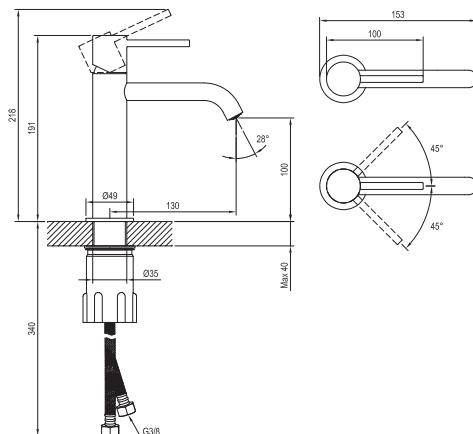

ESPIRIT

RAVAK®

ES 012.11WW Umyv. bat. BeCool 190 mm, bez výp., white velvet

Obj. č. (SIČ): X070395

Č.	Obj. č. (SIČ)	Náhradní díl	Cena bez DPH	Cena s DPH
1	X07P1036	Perlátor	121,49	147
2	X07P1120	Podložka s těsněním white velvet	148,76	180
3	X07P908	Krytka kartuše white velvet	143,80	174
4	X07P826	Kartuše	392,56	475
5	X07P1074	Připojovací hadice 450 mm 3/8" - teplá	129,75	157
6	X07P1075	Připojovací hadice 450 mm 3/8" - studená	129,75	157
7	X07P1027	Páka white velvet BeCool	704,96	853
8	X07P1092	Montážní sada	318,18	385