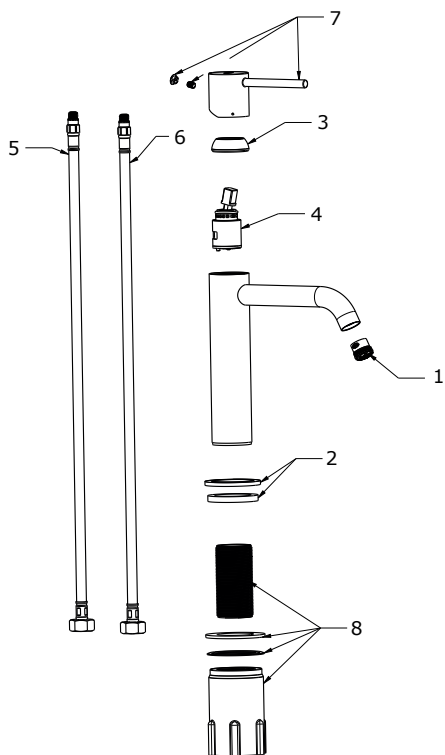

ESPIRIT

RAVAK[®]

ES 012.01CR Umyv. bat. BeCool 190 mm, bez výp. Chrome

Obj. č. (SIČ): X070394

Č.	Obj. č. (SIČ)	Náhradní díl	Cena bez DPH	Cena s DPH
1	X07P1036	Perlátor	121,49	147
2	X07P1117	Podložka s těsněním chrom	135,54	164
3	X07P905	Krytka kartuše chrom	108,26	131
4	X07P826	Kartuše	392,56	475
5	X07P1074	Připojovací hadice 450 mm 3/8" - teplá	129,75	157
6	X07P1075	Připojovací hadice 450 mm 3/8" - studená	129,75	157
7	X07P1026	Páka chrom BeCool	505,79	612
8	X07P1092	Montážní sada	318,18	385