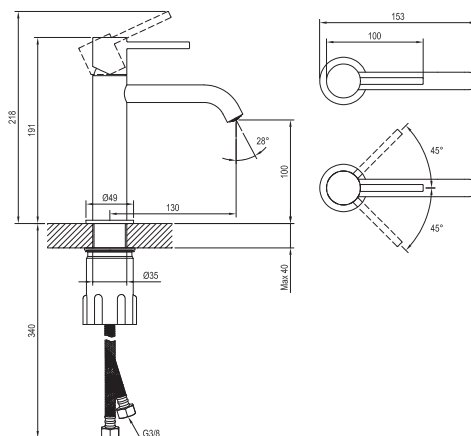

ESPIRIT

RAVAK[®]

ES 012.01CR Umyv. bat. BeCool 190 mm, bez výp. Chrome

Obj. č. (SIČ): X070394

Č.	Obj. č. (SIČ)	Náhradní díl	Cena bez DPH	Cena s DPH
1	X07P1036	Perlátor	121,49	147
2	X07P1117	Podložka s těsněním chrom	135,54	164
3	X07P905	Krytka kartuše chrom	108,26	131
4	X07P826	Kartuše	392,56	475
5	X07P1074	Připojovací hadice 450 mm 3/8" - teplá	129,75	157
6	X07P1075	Připojovací hadice 450 mm 3/8" - studená	129,75	157
7	X07P1026	Páka chrom BeCool	505,79	612
8	X07P1092	Montážní sada	318,18	385