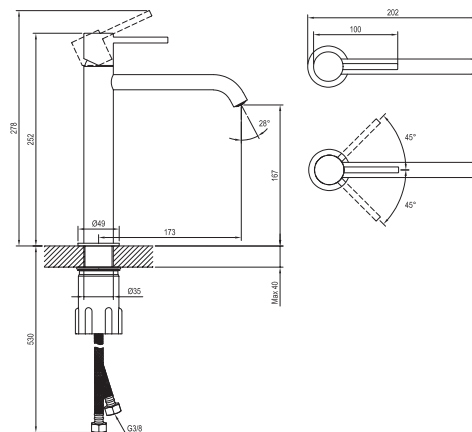

ESPIRIT

RAVAK®

ES 014.60RGB Umyvadlová bat. 250 mm, bez výpusti, rose gold brushed

Obj. č. (SIČ): X070393

Č.	Obj. č. (SIČ)	Náhradní díl	Cena bez DPH	Cena s DPH
1	X07P1036	Perlátor	121,49	147
2	X07P1118	Podložka s těsněním rose gold brushed	387,60	469
3	X07P906	Krytka kartuše rose gold brushed	302,48	366
4	X07P826	Kartuše	392,56	475
5	X07P1070	Připojovací hadice 450 mm 3/8" - teplá	28,93	35
6	X07P1071	Připojovací hadice 450 mm 3/8" - studená	28,93	35
7	X07P1022	Páka rose gold brushed	1186,78	1436
8	X07P1092	Montážní sada	318,18	385