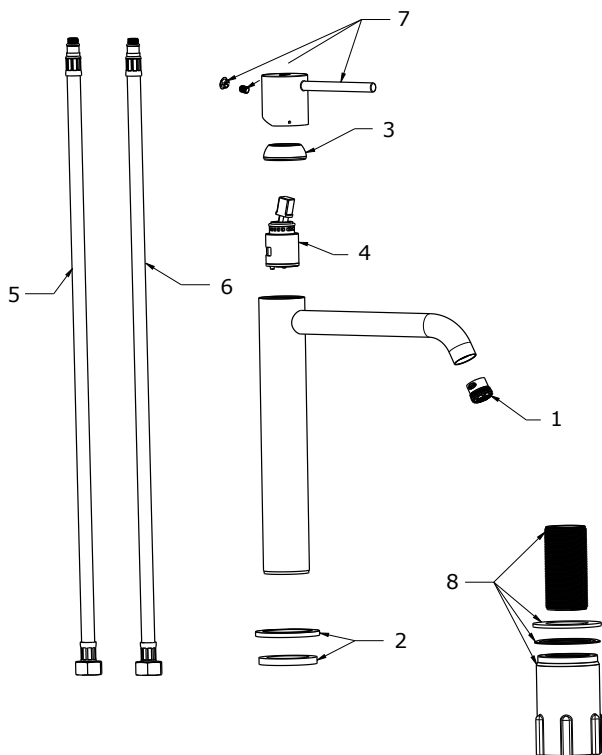

ESPIRIT

RAVAK®

ES 014.60RGB Umyvadlová bat. 250 mm, bez výpusti, rose gold brushed

Obj. č. (SIČ): X070393

Č.	Obj. č. (SIČ)	Náhradní díl	Cena bez DPH	Cena s DPH
1	X07P1036	Perlátor	121,49	147
2	X07P1118	Podložka s těsněním rose gold brushed	387,60	469
3	X07P906	Krytka kartuše rose gold brushed	302,48	366
4	X07P826	Kartuše	392,56	475
5	X07P1070	Připojovací hadice 450 mm 3/8" - teplá	28,93	35
6	X07P1071	Připojovací hadice 450 mm 3/8" - studená	28,93	35
7	X07P1022	Páka rose gold brushed	1186,78	1436
8	X07P1092	Montážní sada	318,18	385