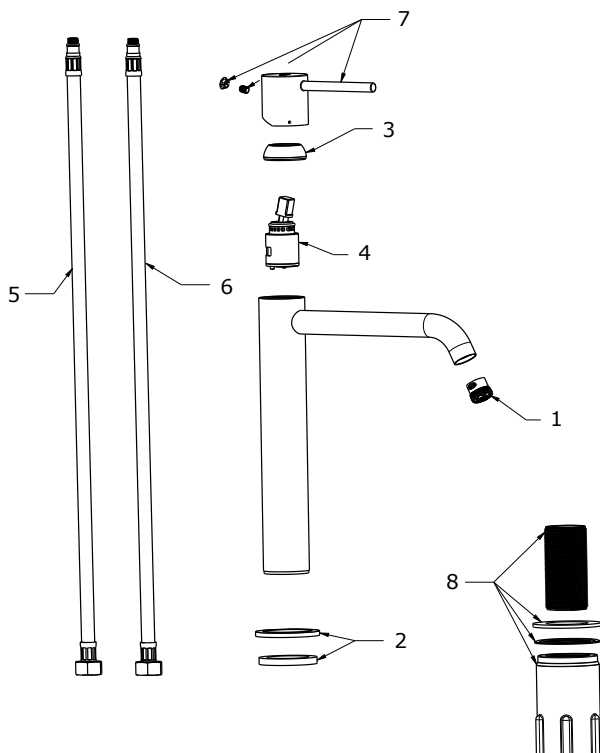

ESPIRIT

RAVAK[®]

ES 014.20BLM Umyvadlová bat. 250 mm, bez výpusti, black matt

Obj. č. (SIČ): X070392

Č.	Obj. č. (SIČ)	Náhradní díl	Cena bez DPH	Cena s DPH
1	X07P1036	Perlátor	121,49	147
2	X07P1121	Podložka s těsněním černá mat	148,76	180
3	X07P909	Krytka kartuše černá mat	143,80	174
4	X07P826	Kartuše	392,56	475
5	X07P1070	Připojovací hadice 450 mm 3/8" - teplá	28,93	35
6	X07P1071	Připojovací hadice 450 mm 3/8" - studená	28,93	35
7	X07P1023	Páka černá mat	738,02	893
8	X07P1092	Montážní sada	318,18	385