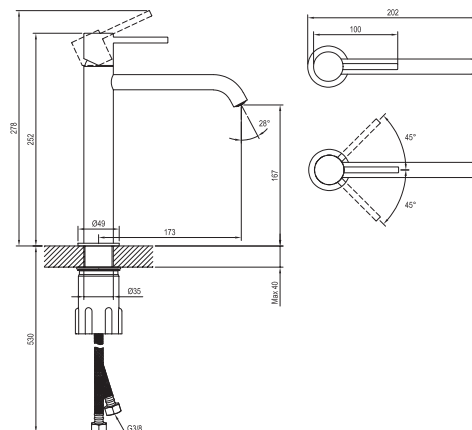

ESPIRIT

RAVAK[®]

ES 014.20BLM Umyvadlová bat. 250 mm, bez výpusti, black matt

Obj. č. (SIČ): X070392

Č.	Obj. č. (SIČ)	Náhradní díl	Cena bez DPH	Cena s DPH
1	X07P1036	Perlátor	121,49	147
2	X07P1121	Podložka s těsněním černá mat	148,76	180
3	X07P909	Krytka kartuše černá mat	143,80	174
4	X07P826	Kartuše	392,56	475
5	X07P1070	Připojovací hadice 450 mm 3/8" - teplá	28,93	35
6	X07P1071	Připojovací hadice 450 mm 3/8" - studená	28,93	35
7	X07P1023	Páka černá mat	738,02	893
8	X07P1092	Montážní sada	318,18	385