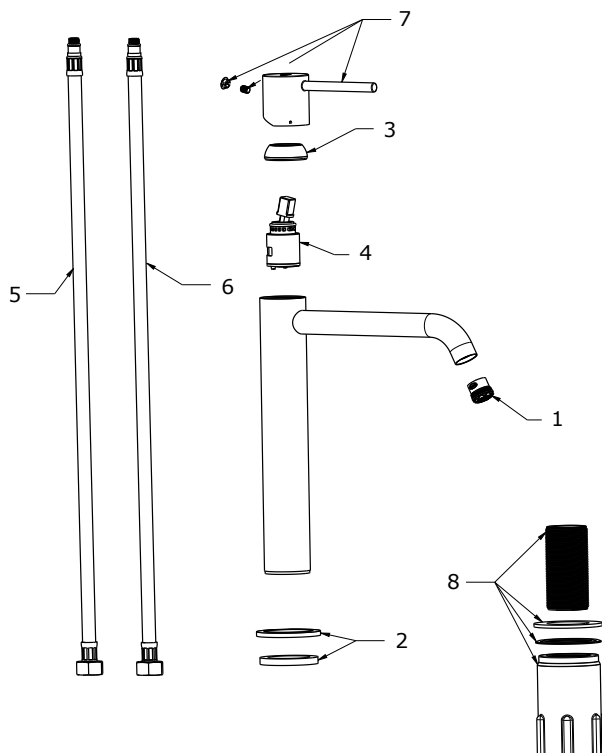

ESPIRIT

RAVAK®

ES 014.20GB Umyvadlová bat. 250 mm, bez výpusti, graphite brushed

Obj. č. (SIČ): X070391

Č.	Obj. č. (SIČ)	Náhradní díl	Cena bez DPH	Cena s DPH
1	X07P1036	Perlátor	121,49	147
2	X07P1119	Podložka s těsněním graphite brushed	422,31	511
3	X07P907	Krytka kartuše graphite brushed	337,19	408
4	X07P826	Kartuše	392,56	475
5	X07P1070	Připojovací hadice 450 mm 3/8" - teplá	28,93	35
6	X07P1071	Připojovací hadice 450 mm 3/8" - studená	28,93	35
7	X07P1024	Páka graphite brushed	1258,68	1523
8	X07P1092	Montážní sada	318,18	385