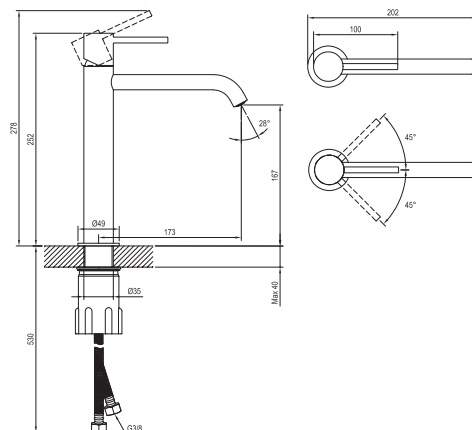

ESPIRIT

RAVAK®

ES 014.20GB Umyvadlová bat. 250 mm, bez výpusti, graphite brushed

Obj. č. (SIČ): X070391

Č.	Obj. č. (SIČ)	Náhradní díl	Cena bez DPH	Cena s DPH
1	X07P1036	Perlátor	121,49	147
2	X07P1119	Podložka s těsněním graphite brushed	422,31	511
3	X07P907	Krytka kartuše graphite brushed	337,19	408
4	X07P826	Kartuše	392,56	475
5	X07P1070	Připojovací hadice 450 mm 3/8" - teplá	28,93	35
6	X07P1071	Připojovací hadice 450 mm 3/8" - studená	28,93	35
7	X07P1024	Páka graphite brushed	1258,68	1523
8	X07P1092	Montážní sada	318,18	385