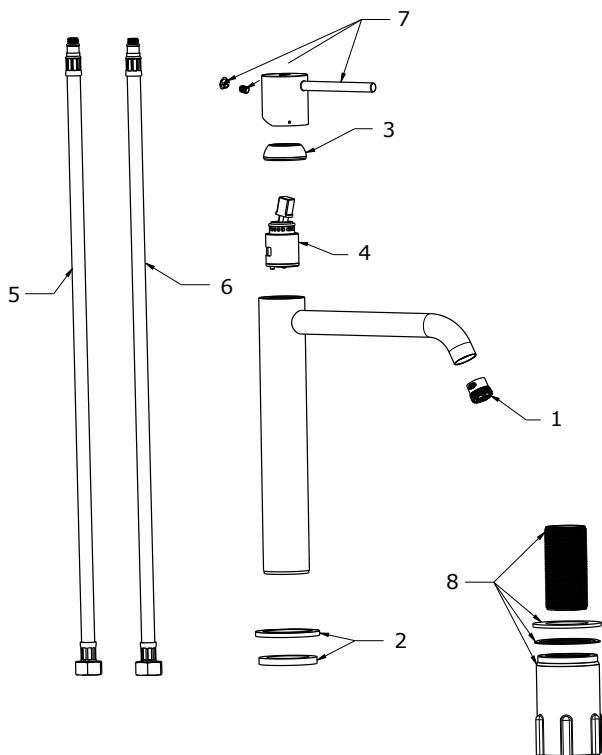

# ESPIRIT

**RAVAK**<sup>®</sup>

ES 014.10WW Umyvadlová bat. 250 mm, bez výpusti, white velvet

Obj. č. (SIČ): X070390

Č.	Obj. č. (SIČ)	Náhradní díl	Cena bez DPH	Cena s DPH
1	X07P1036	Perlátor	121,49	147
2	X07P1120	Podložka s těsněním white velvet	148,76	180
3	X07P908	Krytka kartuše white velvet	143,80	174
4	X07P826	Kartuše	392,56	475
5	X07P1070	Připojovací hadice 450 mm 3/8" - teplá	28,93	35
6	X07P1071	Připojovací hadice 450 mm 3/8" - studená	28,93	35
7	X07P1025	Páka white velvet	766,94	928
8	X07P1092	Montážní sada	318,18	385