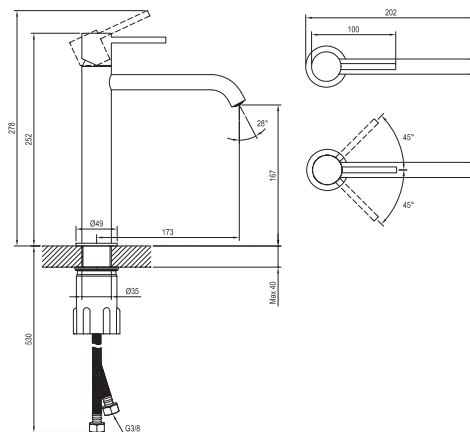

# ESPIRIT

**RAVAK**<sup>®</sup>

ES 014.10WW Umyvadlová bat. 250 mm, bez výpusti, white velvet

Obj. č. (SIČ): X070390

Č.	Obj. č. (SIČ)	Náhradní díl	Cena bez DPH	Cena s DPH
1	X07P1036	Perlátor	121,49	147
2	X07P1120	Podložka s těsněním white velvet	148,76	180
3	X07P908	Krytka kartuše white velvet	143,80	174
4	X07P826	Kartuše	392,56	475
5	X07P1070	Připojovací hadice 450 mm 3/8" - teplá	28,93	35
6	X07P1071	Připojovací hadice 450 mm 3/8" - studená	28,93	35
7	X07P1025	Páka white velvet	766,94	928
8	X07P1092	Montážní sada	318,18	385