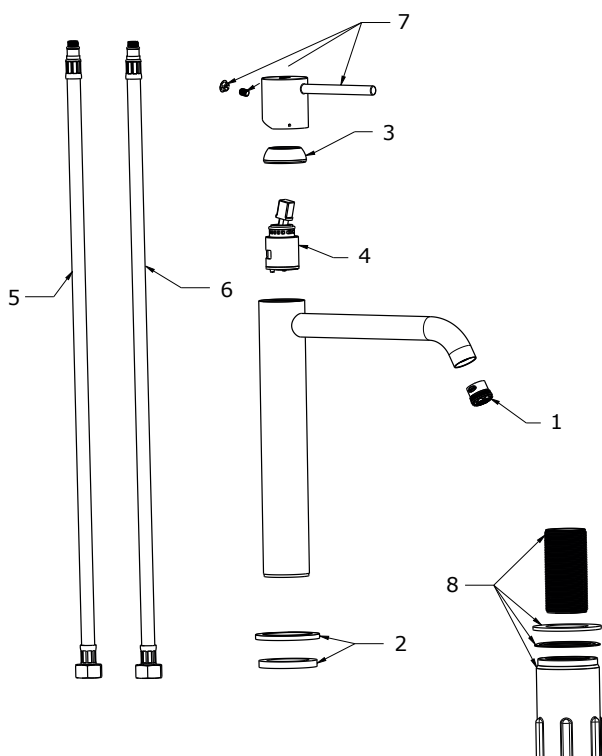

ESPIRIT

RAVAK®

ES 014.00 Umyvadlová baterie 250 mm, bez výpusti

Obj. č. (SIČ): X070389

Č.	Obj. č. (SIČ)	Náhradní díl	Cena bez DPH	Cena s DPH
1	X07P1036	Perlátor	121,49	147
2	X07P1117	Podložka s těsněním chrom	135,54	164
3	X07P905	Krytka kartuše chrom	108,26	131
4	X07P826	Kartuše	392,56	475
5	X07P1070	Připojovací hadice 450 mm 3/8" - teplá	28,93	35
6	X07P1071	Připojovací hadice 450 mm 3/8" - studená	28,93	35
7	X07P1021	Páka chrom	505,79	612
8	X07P1092	Montážní sada	318,18	385