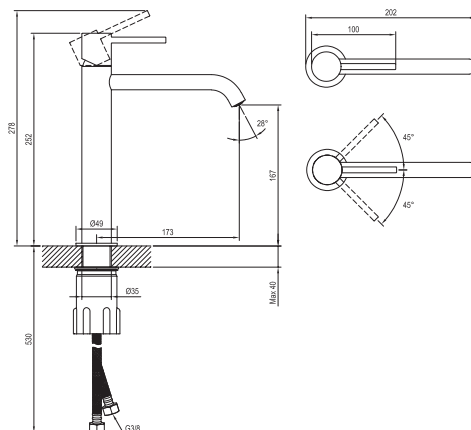

ESPIRIT

RAVAK®

ES 014.00 Umyvadlová baterie 250 mm, bez výpusti

Obj. č. (SIČ): X070389

Č.	Obj. č. (SIČ)	Náhradní díl	Cena bez DPH	Cena s DPH
1	X07P1036	Perlátor	121,49	147
2	X07P1117	Podložka s těsněním chrom	135,54	164
3	X07P905	Krytka kartuše chrom	108,26	131
4	X07P826	Kartuše	392,56	475
5	X07P1070	Připojovací hadice 450 mm 3/8" - teplá	28,93	35
6	X07P1071	Připojovací hadice 450 mm 3/8" - studená	28,93	35
7	X07P1021	Páka chrom	505,79	612
8	X07P1092	Montážní sada	318,18	385