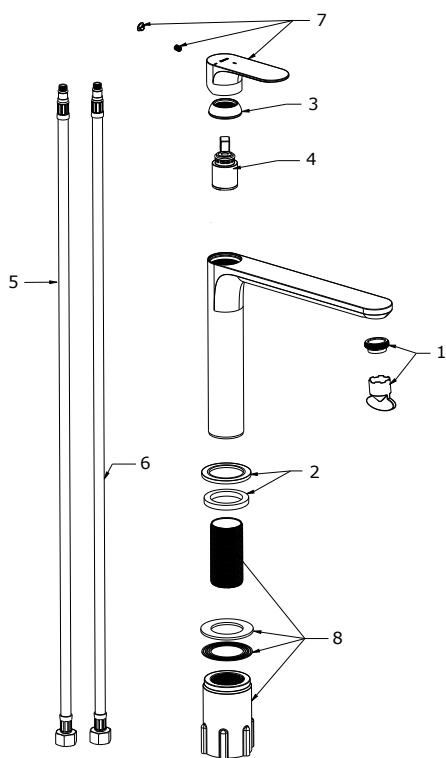

ELEGANTA

RAVAK[®]

EL 014.20BLM Umyvadlová bat. 220 mm, bez výpusti, black matt

Obj. č. (SIČ): X070387

Č.	Obj. č. (SIČ)	Náhradní díl	Cena bez DPH	Cena s DPH
1	X07P1042	Perlátor s montážním klíčem	179,34	217
2	X07P1121	Podložka s těsněním černá mat	148,76	180
3	X07P909	Krytka kartuše černá mat	143,80	174
4	X07P826	Kartuše	392,56	475
5	X07P1070	Připojovací hadice 450 mm 3/8" - teplá	28,93	35
6	X07P1071	Připojovací hadice 450 mm 3/8" - studená	28,93	35
7	X07P1013	Páka - černá mat	713,22	863
8	X07P1092	Montážní sada	318,18	385