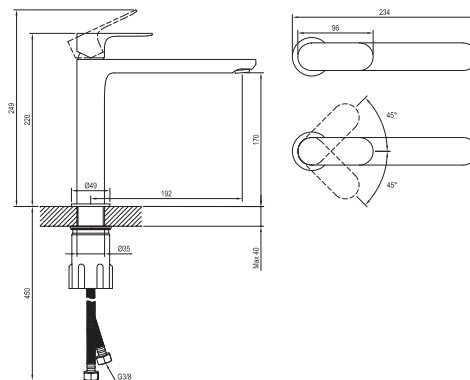

ELEGANTA

RAVAK[®]

EL 014.20BLM Umyvadlová bat. 220 mm, bez výpusti, black matt

Obj. č. (SIČ): X070387

Č.	Obj. č. (SIČ)	Náhradní díl	Cena bez DPH	Cena s DPH
1	X07P1042	Perlátor s montážním klíčem	179,34	217
2	X07P1121	Podložka s těsněním černá mat	148,76	180
3	X07P909	Krytka kartuše černá mat	143,80	174
4	X07P826	Kartuše	392,56	475
5	X07P1070	Připojovací hadice 450 mm 3/8" - teplá	28,93	35
6	X07P1071	Připojovací hadice 450 mm 3/8" - studená	28,93	35
7	X07P1013	Páka - černá mat	713,22	863
8	X07P1092	Montážní sada	318,18	385