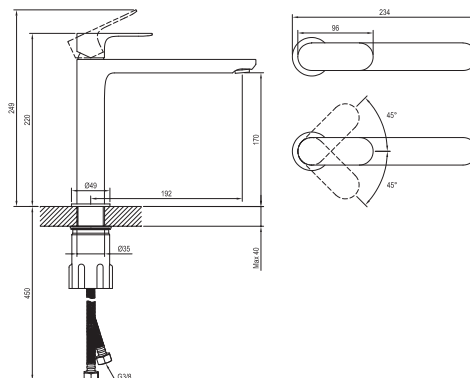

ELEGANTA

RAVAK[®]

EL 014.10WV Umyvadlová bat. 220 mm, bez výpusti, white vel.

Obj. č. (SIČ): X070385

Č.	Obj. č. (SIČ)	Náhradní díl	Cena bez DPH	Cena s DPH
1	X07P1042	Perlátor s montážním klíčem	179,34	217
2	X07P1120	Podložka s těsněním white velvet	148,76	180
3	X07P908	Krytka kartuše white velvet	143,80	174
4	X07P826	Kartuše	392,56	475
5	X07P1070	Připojovací hadice 450 mm 3/8" - teplá	28,93	35
6	X07P1071	Připojovací hadice 450 mm 3/8" - studená	28,93	35
7	X07P1014	Páka - white velvet	742,15	898
8	X07P1092	Montážní sada	318,18	385