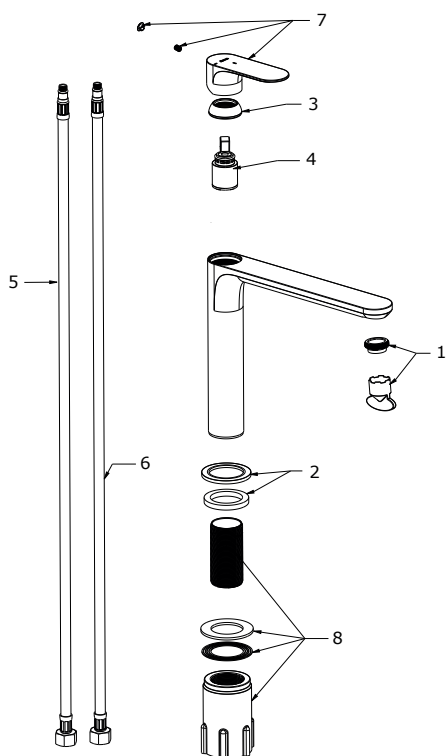

ELEGANTA

RAVAK[®]

EL 014.10WV Umyvadlová bat. 220 mm, bez výpusti, white vel.

Obj. č. (SIČ): X070385

Č.	Obj. č. (SIČ)	Náhradní díl	Cena bez DPH	Cena s DPH
1	X07P1042	Perlátor s montážním klíčem	179,34	217
2	X07P1120	Podložka s těsněním white velvet	148,76	180
3	X07P908	Krytka kartuše white velvet	143,80	174
4	X07P826	Kartuše	392,56	475
5	X07P1070	Připojovací hadice 450 mm 3/8" - teplá	28,93	35
6	X07P1071	Připojovací hadice 450 mm 3/8" - studená	28,93	35
7	X07P1014	Páka - white velvet	742,15	898
8	X07P1092	Montážní sada	318,18	385