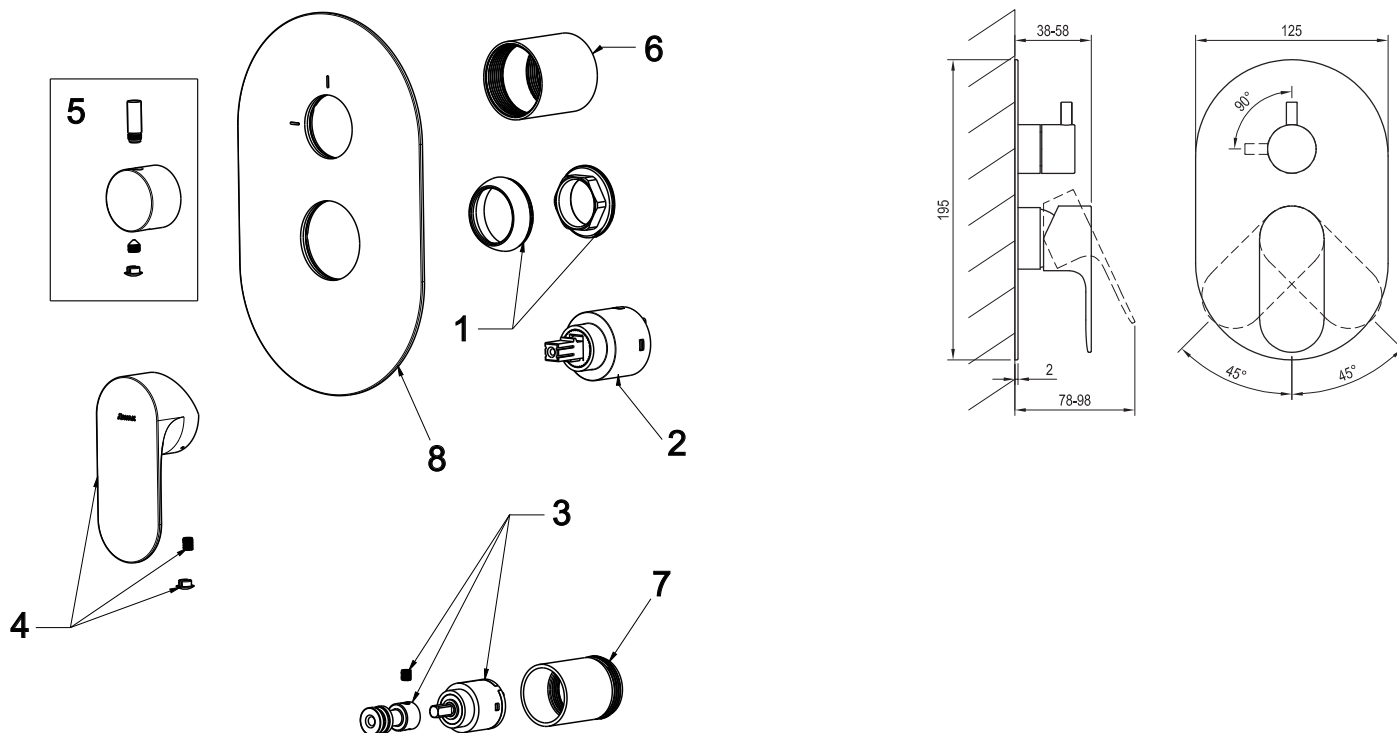

# ELEGANTA

**RAVAK**<sup>®</sup>

EL 065.60RGB.O2.RB07E Pod. 2-cestná bez těl., rose gold br.

Obj. č. (SIČ): X070375

Č.	Obj. č. (SIČ)	Náhradní díl	Cena bez DPH	Cena s DPH
1	X07P911	Krytka matice kartuše rose gold brushed	324,79	393
2	X07P827	Kartuše	247,93	300
3	X07P1057	Přepínač	539,67	653
4	X07P987	Páka rose gold brushed	1123,97	1360
5	X07P1002	Páka přepínače rose gold brushed	1238,02	1498
6	X07P876	Krycí válec kartuše rose gold brushed	733,06	887
7	X07P896	Krycí válec přepínače rose gold brushed	690,91	836
8	X07P841	Krycí deska rose gold brushed	4 634,71	5 608