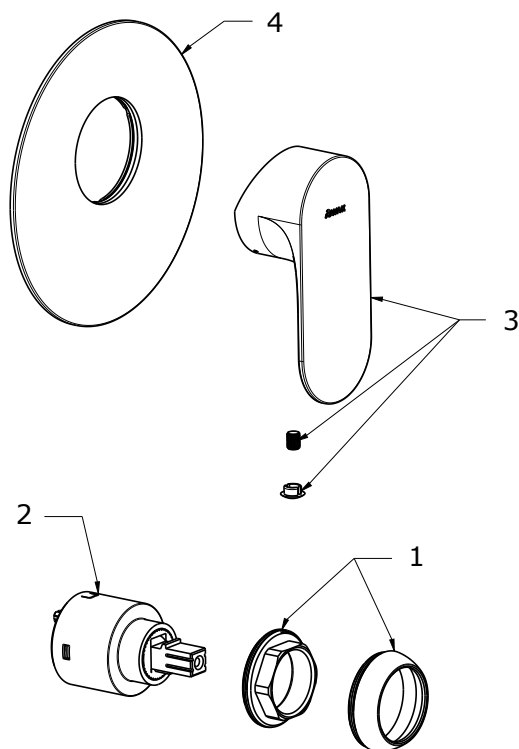

ELEGANTA

RAVAK[®]

EL 062.60RGB.O1 Podom. bat. 1-cestná s těl., rose gold br.

Obj. č. (SIČ): X070373

Č.	Obj. č. (SIČ)	Náhradní díl	Cena bez DPH	Cena s DPH
1	X07P911	Krytka matice kartuše rose gold brushed	324,79	393
2	X07P827	Kartuše	247,93	300
3	X07P987	Páka rose gold brushed	1 123,97	1 360
4	X07P866	Krycí deska rose gold brushed	3 861,98	4 673