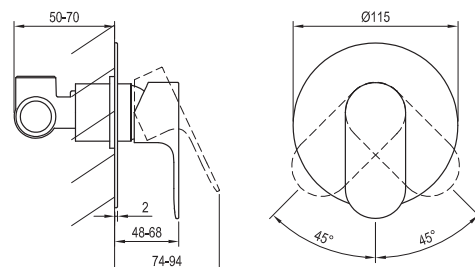

ELEGANTA

RAVAK[®]

EL 062.60RGB.O1 Podom. bat. 1-cestná s těl., rose gold br.

Obj. č. (SIČ): X070373

Č.	Obj. č. (SIČ)	Náhradní díl	Cena bez DPH	Cena s DPH
1	X07P911	Krytka matice kartuše rose gold brushed	324,79	393
2	X07P827	Kartuše	247,93	300
3	X07P987	Páka rose gold brushed	1 123,97	1 360
4	X07P866	Krycí deska rose gold brushed	3 861,98	4 673