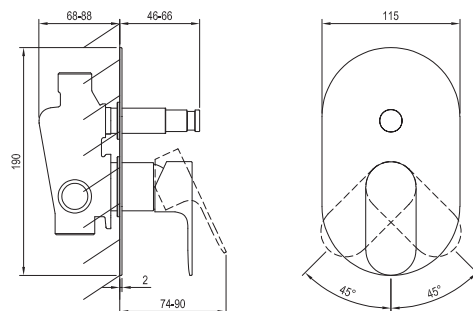

# ELEGANTA

**RAVAK®**

EL 061.60RGB.O2 Podom. auto. 2-cestná s těl., rose gold br.

Obj. č. (SIČ): X070372

Č.	Obj. č. (SIČ)	Náhradní díl	Cena bez DPH	Cena s DPH
1	X07P911	Krytka matice kartuše rose gold brushed	324,79	393
2	X07P828	Kartuše	247,93	300
3	X07P1059	Přepínač rose gold brushed	1 214,88	1 470
4	X07P987	Páka rose gold brushed	1 123,97	1 360
5	X07P881	Krycí válec kartuše rose gold brushed	760,33	920
6	X07P861	Krycí deska rose gold brushed	4 198,35	5 080