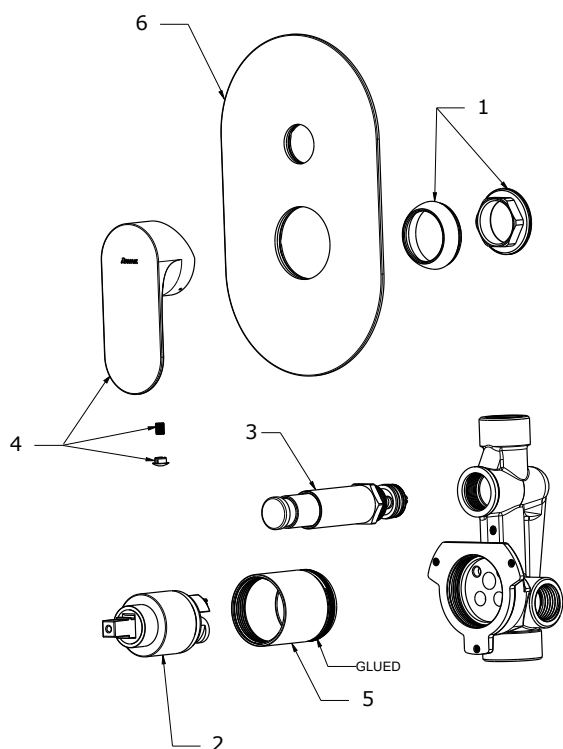

# ELEGANTA

**RAVAK®**

EL 061.60RGB.O2 Podom. auto. 2-cestná s těl., rose gold br.

Obj. č. (SIČ): X070372

Č.	Obj. č. (SIČ)	Náhradní díl	Cena bez DPH	Cena s DPH
1	X07P911	Krytka matice kartuše rose gold brushed	324,79	393
2	X07P828	Kartuše	247,93	300
3	X07P1059	Přepínač rose gold brushed	1 214,88	1 470
4	X07P987	Páka rose gold brushed	1 123,97	1 360
5	X07P881	Krycí válec kartuše rose gold brushed	760,33	920
6	X07P861	Krycí deska rose gold brushed	4 198,35	5 080