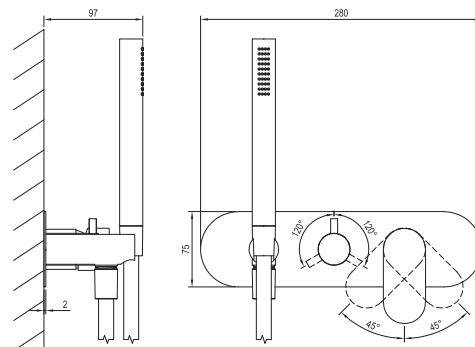

# ELEGANTA

**RAVAK®**

EL 068.60RGB.O3.RB07D.+S Pod. 3-c. bez t., set, gold r. br.

Obj. č. (SIČ): X070370

Č.	Obj. č. (SIČ)	Náhradní díl	Cena bez DPH	Cena s DPH
1	X07P911	Krytka matice kartuše rose gold brushed	324,79	393
2	X07P827	Kartuše	247,93	300
3	X07P1069	Přepínač	1 589,26	1 923
4	X07P1081	Sprchová hadice rose gold brushed 150 cm	1 702,48	2 060
5	X07P987	Páka rose gold brushed	1 123,97	1 360
6	X07P1002	Páka přepínače rose gold brushed	1 238,02	1 498
7	X07P886	Krycí válec přepínače rose gold brushed	1 045,45	1 265
8	X07P876	Krycí válec kartuše rose gold brushed	733,06	887
9	X07P831	Krycí deska rose gold brushed	4 092,56	4 952
10	X07P1077	Sada na připojení sprchy rose gold brushed	1 941,32	2 349
11	X07P706	Ruční sprcha rose gold brushed	2 305,79	2 790