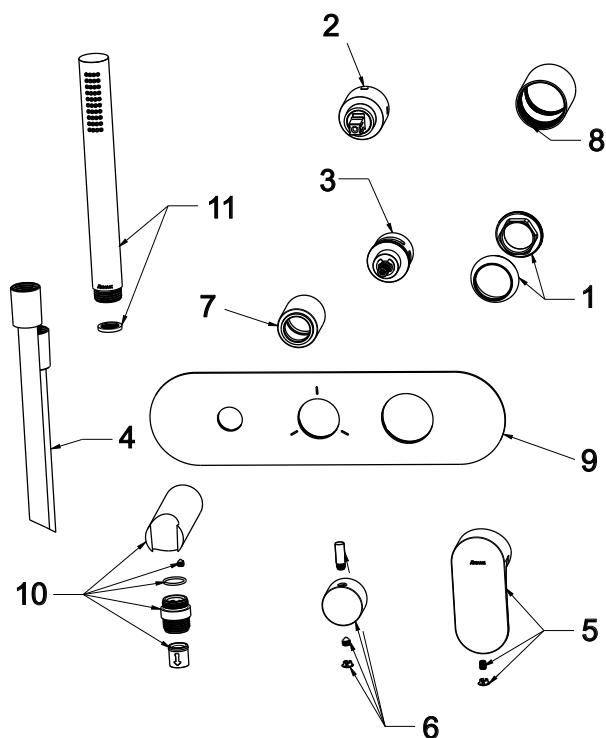

# ELEGANTA

**RAVAK®**

EL 068.60RGB.O3.RB07D.+S Pod. 3-c. bez t., set, gold r. br.

Obj. č. (SIČ): X070370

Č.	Obj. č. (SIČ)	Náhradní díl	Cena bez DPH	Cena s DPH
1	X07P911	Krytka matice kartuše rose gold brushed	324,79	393
2	X07P827	Kartuše	247,93	300
3	X07P1069	Přepínač	1 589,26	1 923
4	X07P1081	Sprchová hadice rose gold brushed 150 cm	1 702,48	2 060
5	X07P987	Páka rose gold brushed	1 123,97	1 360
6	X07P1002	Páka přepínače rose gold brushed	1 238,02	1 498
7	X07P886	Krycí válec přepínače rose gold brushed	1 045,45	1 265
8	X07P876	Krycí válec kartuše rose gold brushed	733,06	887
9	X07P831	Krycí deska rose gold brushed	4 092,56	4 952
10	X07P1077	Sada na připojení sprchy rose gold brushed	1 941,32	2 349
11	X07P706	Ruční sprcha rose gold brushed	2 305,79	2 790