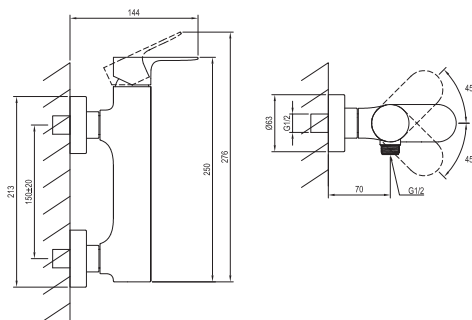

ELEGANTA

RAVAK®

EL 032.60RGB Sprchová nástěnná bat. bez setu, rose gold br.

Obj. č. (SIČ): X070368

Č.	Obj. č. (SIČ)	Náhradní díl	Cena bez DPH	Cena s DPH
1	X07P911	Krytka matice kartuše rose gold brushed	324,79	393
2	X07P827	Kartuše	247,93	300
3	X07P987	Páka rose gold brushed	1123,97	1360
4	X07P1087	Šroubení	402,48	487
5	X07P946	Montážní set rose gold brushed	790,91	957