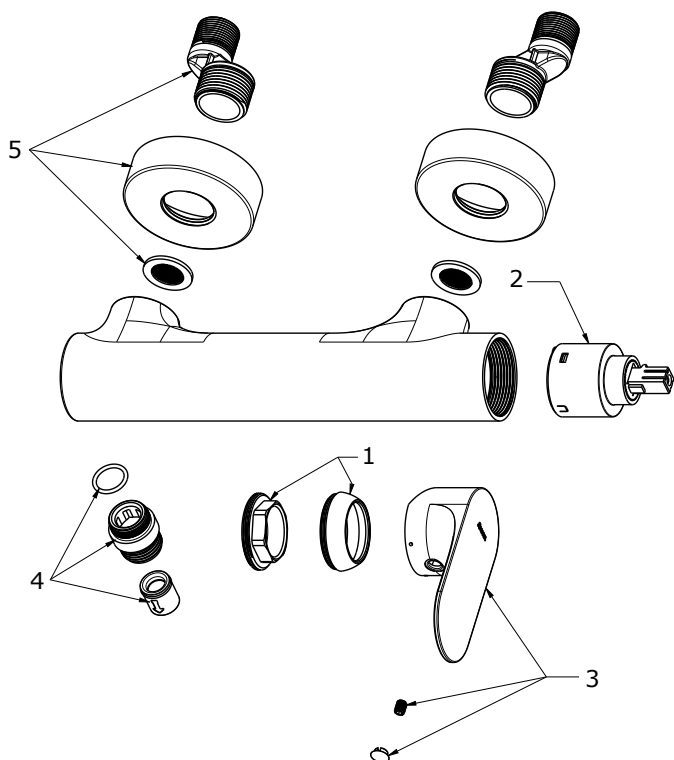

ELEGANTA

RAVAK®

EL 032.60RGB Sprchová nástěnná bat. bez setu, rose gold br.

Obj. č. (SIČ): X070368

Č.	Obj. č. (SIČ)	Náhradní díl	Cena bez DPH	Cena s DPH
1	X07P911	Krytka matice kartuše rose gold brushed	324,79	393
2	X07P827	Kartuše	247,93	300
3	X07P987	Páka rose gold brushed	1123,97	1360
4	X07P1087	Šroubení	402,48	487
5	X07P946	Montážní set rose gold brushed	790,91	957