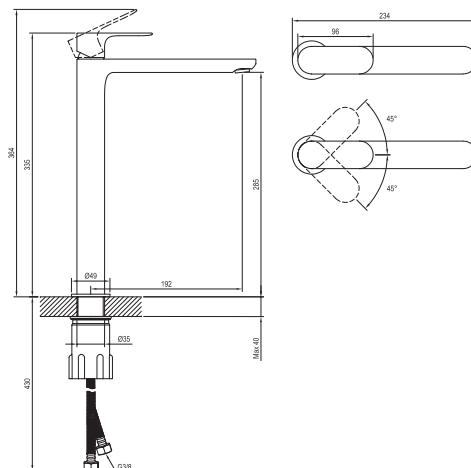

ELEGANTA

RAVAK[®]

EL 015.60RGB Umyvadlová bat. 335 mm, bez výp., rose g. br.

Obj. č. (SIČ): X070365

Č.	Obj. č. (SIČ)	Náhradní díl	Cena bez DPH	Cena s DPH
1	X07P1042	Perlátor s montážním klíčem	179,34	217
2	X07P1118	Podložka s těsněním rose gold brushed	387,60	469
3	X07P906	Krytka kartuše rose gold brushed	302,48	366
4	X07P826	Kartuše	392,56	475
5	X07P1070	Připojovací hadice 450 mm 3/8" - teplá	28,93	35
6	X07P1071	Připojovací hadice 450 mm 3/8" - studená	28,93	35
7	X07P1012	Páka - rose gold brushed	1 161,98	1 406
8	X07P1092	Montážní sada	318,18	385