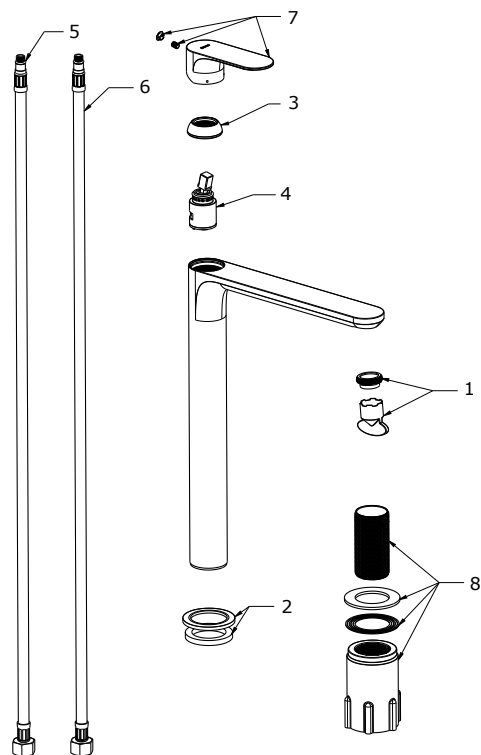

ELEGANTA

RAVAK[®]

EL 015.60RGB Umyvadlová bat. 335 mm, bez výp., rose g. br.

Obj. č. (SIČ): X070365

Č.	Obj. č. (SIČ)	Náhradní díl	Cena bez DPH	Cena s DPH
1	X07P1042	Perlátor s montážním klíčem	179,34	217
2	X07P1118	Podložka s těsněním rose gold brushed	387,60	469
3	X07P906	Krytka kartuše rose gold brushed	302,48	366
4	X07P826	Kartuše	392,56	475
5	X07P1070	Připojovací hadice 450 mm 3/8" - teplá	28,93	35
6	X07P1071	Připojovací hadice 450 mm 3/8" - studená	28,93	35
7	X07P1012	Páka - rose gold brushed	1 161,98	1 406
8	X07P1092	Montážní sada	318,18	385