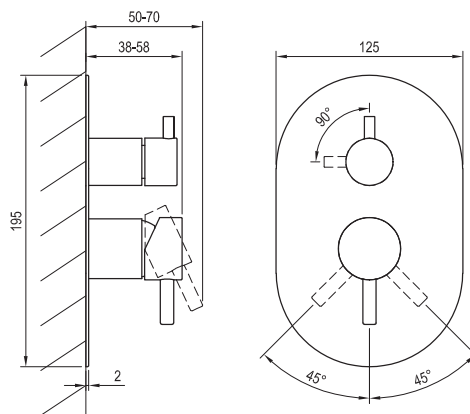

# ESPIRIT

**RAVAK**<sup>®</sup>

ES 065.60RGB.O2.RB07E Pod. 2-cestná bez těl., rose gold br.

Obj. č. (SIČ): X070362

Č.	Obj. č. (SIČ)	Náhradní díl	Cena bez DPH	Cena s DPH
1	X07P911	Krytka matice kartuše rose gold brushed	324,79	393
2	X07P827	Kartuše	247,93	300
3	X07P1057	Přepínač	539,67	653
4	X07P1002	Páka přepínače rose gold brushed	1238,02	1498
5	X07P992	Páka rose gold brushed	1296,69	1569
6	X07P876	Krycí válec kartuše rose gold brushed	733,06	887
7	X07P896	Krycí válec přepínače rose gold brushed	690,91	836
8	X07P841	Krycí deska rose gold brushed	4 634,71	5 608