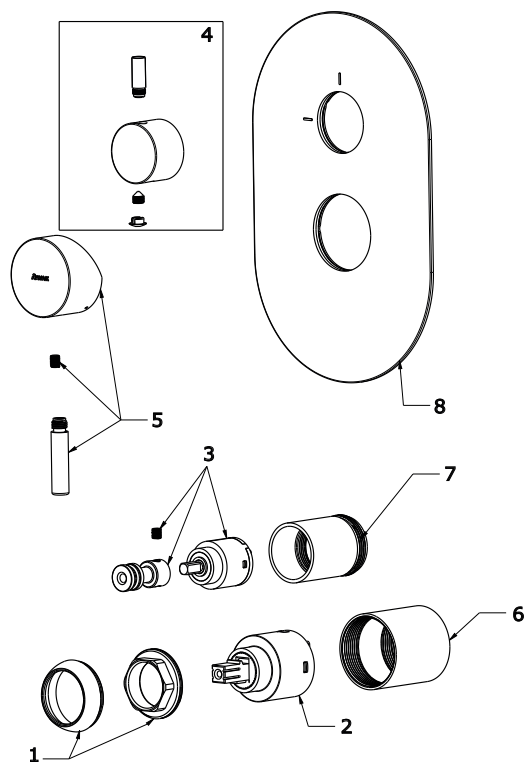

# ESPIRIT

**RAVAK**<sup>®</sup>

ES 065.60RGB.O2.RB07E Pod. 2-cestná bez těl., rose gold br.

Obj. č. (SIČ): X070362

Č.	Obj. č. (SIČ)	Náhradní díl	Cena bez DPH	Cena s DPH
1	X07P911	Krytka matice kartuše rose gold brushed	324,79	393
2	X07P827	Kartuše	247,93	300
3	X07P1057	Přepínač	539,67	653
4	X07P1002	Páka přepínače rose gold brushed	1238,02	1498
5	X07P992	Páka rose gold brushed	1296,69	1569
6	X07P876	Krycí válec kartuše rose gold brushed	733,06	887
7	X07P896	Krycí válec přepínače rose gold brushed	690,91	836
8	X07P841	Krycí deska rose gold brushed	4 634,71	5 608